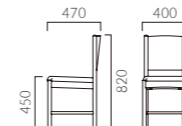

スタック状態

1N レザー・C-38 (No.9)

フィコ

張地ランク

A	36,700
B	37,400
C	37,700
D	38,100
S	39,200
L	40,500
H	41,800

エトーレ

張地ランク

A	42,900
B	43,500
C	44,000
D	44,400
S	45,700
L	47,000
H	48,500

1N レザー・C-38 (No.10)

- 脚カット最大寸法:80mm >>P.400
- 脚端パツ:取付可能 >>P.400
- カウンタータイプ >>P.217

ETTORE エトーレ

シェーカースタイルをシンプルに使い易く仕上げたモデル。
上に行くほど深くなる背のカーブは身体にフィットした掛け心地です。

フレーム:ブナ無垢材 (艶消し仕上げ)
背:ブナ突板成型合板
重量:5.6kg