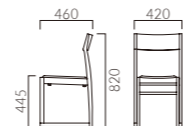

スタック状態

1N レザー・C-38 (No.9)

フィコ

張地ランク

A	36,700
B	37,400
C	37,700
D	38,100
S	39,200
L	40,500
H	41,800

エトーレ

張地ランク

A	42,900
B	43,500
C	44,000
D	44,400
S	45,700
L	47,000
H	48,500

1N レザー・C-38 (No.10)

- 脚カット最大寸法:80mm >>P.400
- 脚端パツ:取付可能 >>P.400
- カウンタータイプ >>P.217

ETTORE エトーレ

シェーカースタイルをシンプルに使い易く仕上げたモデル。
上に行くほど深くなる背のカーブは身体にフィットした掛け心地です。

フレーム:ブナ無垢材 (艶消し仕上げ)
背:ブナ突板成型合板
重量:5.6kg