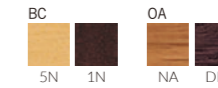

Bタイプの背クッションは面ファスナー固定です。
容易に脱着ができます。