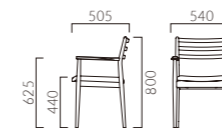

フレーム:ホワイトアッシュ無垢材(艶消し仕上げ)
座下:弾性シート
重量:A/3.5kg, B/3.6kg

背・座の張りは面ファスナー固定ですので、
交換が容易にできます。

1N 布地・B-18 (グレー)

プレリア A 背張無

張地ランク	A	B	C	D	S	L	H
BC	41,900	42,500	43,100	43,600	45,300	47,100	49,000
OA	46,800	47,400	48,200	48,400	50,200	51,800	53,700

1N 布地・B-18 (グレー)

プレリア B 背張有

張地ランク	A	B	C	D	S	L	H
BC	45,500	46,500	47,100	47,500	49,400	51,500	53,600
OA	54,800	56,300	57,300	57,900	60,700	63,400	66,300

● 脚端パーツ:取付可能 >>P.400

コリウス MA 肘無・背張無

張地ランク	BC	OA
A	33,600	46,800
B	34,300	47,400
C	35,000	48,200
D	35,200	48,400
S	36,600	50,200
L	38,100	51,800
H	39,600	53,700

1N-BC レザー・C-50 (No.1)

コリウス WA 肘付・背張無

張地ランク	BC	OA
A	41,100	47,900
B	41,700	48,600
C	42,200	49,100
D	42,600	49,500
S	44,000	50,900
L	45,600	52,400
H	47,000	53,900

1N-BC レザー・C-50 (No.1)

コリウス MB 肘無・背張有

張地ランク	BC	OA
A	41,900	47,100
B	43,000	48,200
C	44,000	49,200
D	44,700	49,800
S	47,400	52,600
L	50,200	55,300
H	53,000	58,200

5N-BC 布地・B-18 (ブラウン)

コリウス WB 肘付・背張有

張地ランク	BC	OA
A	48,100	54,800
B	49,200	56,300
C	50,200	57,300
D	50,800	57,900
S	53,600	60,700
L	56,500	63,400
H	59,100	66,300

5N-BC 布地・B-18 (ブラウン)

● 脚カット最大寸法:100mm >>P.400