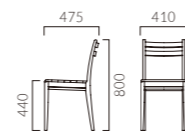

フレーム:ホワイトアッシュ無垢材(艶消し仕上げ)
座下:弾性シート
重量:A/3.5kg, B/3.6kg

背・座の張りは面ファスナー固定ですので、
交換が容易にできます。

1N 布地・B-18 (グレー)

プレリア A 背張無

張地ランク	A	B	C	D	S	L	H
BC	41,900	42,500	43,100	43,600	45,300	47,100	49,000
OA	46,800	47,400	48,200	48,400	50,200	51,800	53,700

1N 布地・B-18 (グレー)

プレリア B 背張有

張地ランク	A	B	C	D	S	L	H
BC	45,500	46,500	47,100	47,500	49,400	51,500	53,600
OA	54,800	56,300	57,300	57,900	60,700	63,400	66,300

● 脚端パーツ:取付可能 >>P.400

コリウス MA 肘無・背張無

張地ランク	BC	OA
A	33,600	46,800
B	34,300	47,400
C	35,000	48,200
D	35,200	48,400
S	36,600	50,200
L	38,100	51,800
H	39,600	53,700