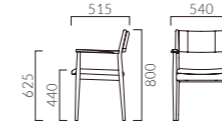

1N 布地・B-18 (グレー)

プレリア B 背張有

張地ランク	A	B	C	D	S	L	H
BC	45,500	46,500	47,100	47,500	49,400	51,500	53,600
OA	54,800	56,300	57,300	57,900	60,700	63,400	66,300

● 脚端パーツ:取付可能 >>P.400

コリウス MA 肘無・背張無

張地ランク	BC	OA
A	33,600	46,800
B	34,300	47,400
C	35,000	48,200
D	35,200	48,400
S	36,600	50,200
L	38,100	51,800
H	39,600	53,700

1N-BC レザー・C-50 (No.1)

コリウス WA 肘付・背張無

張地ランク	BC	OA
A	41,100	47,900
B	41,700	48,600
C	42,200	49,100
D	42,600	49,500
S	44,000	50,900
L	45,600	52,400
H	47,000	53,900

1N-BC レザー・C-50 (No.1)

コリウス MB 肘無・背張有

張地ランク	BC	OA
A	41,900	47,100
B	43,000	48,200
C	44,000	49,200
D	44,700	49,800
S	47,400	52,600
L	50,200	55,300
H	53,000	58,200

5N-BC 布地・B-18 (ブラウン)

コリウス WB 肘付・背張有

張地ランク	BC	OA
A	48,100	54,800
B	49,200	56,300
C	50,200	57,300
D	50,800	57,900
S	53,600	60,700
L	56,500	63,400
H	59,100	66,300

5N-BC 布地・B-18 (ブラウン)

● 脚カット最大寸法:100mm >>P.400