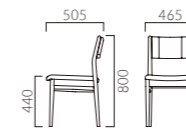

1N 布地・B-18 (グレー)

プレリア B 背張有

張地ランク	A	B	C	D	S	L	H
BC	45,500	46,500	47,100	47,500	49,400	51,500	53,600
OA	54,800	56,300	57,300	57,900	60,700	63,400	66,300

● 脚端パーツ:取付可能 >>P.400

コリウス MA 肘無・背張無

張地ランク	BC	OA
A	33,600	46,800
B	34,300	47,400
C	35,000	48,200
D	35,200	48,400
S	36,600	50,200
L	38,100	51,800
H	39,600	53,700

1N-BC レザー・C-50 (No.1)

コリウス WA 肘付・背張無

張地ランク	BC	OA
A	41,100	47,900
B	41,700	48,600
C	42,200	49,100
D	42,600	49,500
S	44,000	50,900
L	45,600	52,400
H	47,000	53,900

1N-BC レザー・C-50 (No.1)

コリウス MB 肘無・背張有

張地ランク	BC	OA
A	41,900	47,100
B	43,000	48,200
C	44,000	49,200
D	44,700	49,800
S	47,400	52,600
L	50,200	55,300
H	53,000	58,200

5N-BC 布地・B-18 (ブラウン)

コリウス WB 肘付・背張有

張地ランク	BC	OA
A	48,100	54,800
B	49,200	56,300
C	50,200	57,300
D	50,800	57,900
S	53,600	60,700
L	56,500	63,400
H	59,100	66,300

5N-BC 布地・B-18 (ブラウン)

● 脚カット最大寸法:100mm >>P.400