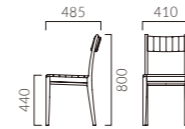

フレーム:ホワイトアッシュ無垢材(艶消し仕上げ)
座下:弾性シート
重量:A/3.5kg, B/3.6kg

背・座の張りは面ファスナー固定ですので、
交換が容易にできます。

1N 布地・B-18 (グレー)

プレリア A 背張無

張地ランク	A	B	C	D	S	L	H
BC	41,900	42,500	43,100	43,600	45,300	47,100	49,000
OA	46,800	47,400	48,200	48,400	50,200	51,800	53,700

1N 布地・B-18 (グレー)

プレリア B 背張有

張地ランク	A	B	C	D	S	L	H
BC	45,500	46,500	47,100	47,500	49,400	51,500	53,600
OA	54,800	56,300	57,300	57,900	60,700	63,400	66,300

● 脚端パーツ:取付可能 >>P.400

コリウス MA 肘無・背張無

張地ランク	BC	OA
A	33,600	46,800
B	34,300	47,400
C	35,000	48,200
D	35,200	48,400
S	36,600	50,200
L	38,100	51,800
H	39,600	53,700

1N-BC レザー・C-50 (No.1)

コリウス WA 肘付・背張無

張地ランク	BC	OA
A	41,100	47,900
B	41,700	48,600
C	42,200	49,100
D	42,600	49,500
S	44,000	50,900
L	45,600	52,400
H	47,000	53,900

1N-BC レザー・C-50 (No.1)

コリウス MB 肘無・背張有

張地ランク	BC	OA
A	41,900	47,100
B	43,000	48,200
C	44,000	49,200
D	44,700	49,800
S	47,400	52,600
L	50,200	55,300
H	53,000	58,200