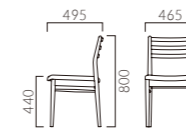

フレーム:ホワイトアッシュ無垢材(艶消し仕上げ)
座下:弾性シート
重量:A/3.5kg, B/3.6kg

背・座の張りは面ファスナー固定ですので、
交換が容易にできます。

1N 布地・B-18 (グレー)

プレリア A 背張無

張地ランク	A	B	C	D	S	L	H
BC	41,900	42,500	43,100	43,600	45,300	47,100	49,000
OA	46,800	47,400	48,200	48,400	50,200	51,800	53,700

1N 布地・B-18 (グレー)

プレリア B 背張有

張地ランク	A	B	C	D	S	L	H
BC	45,500	46,500	47,100	47,500	49,400	51,500	53,600
OA	54,800	56,300	57,300	57,900	60,700	63,400	66,300

● 脚端パーツ:取付可能 >>P.400

コリウス MA 肘無・背張無

張地ランク	BC	OA
A	33,600	46,800
B	34,300	47,400
C	35,000	48,200
D	35,200	48,400
S	36,600	50,200
L	38,100	51,800
H	39,600	53,700

1N-BC レザー・C-50 (No.1)

コリウス WA 肘付・背張無

張地ランク	BC	OA
A	41,100	47,900
B	41,700	48,600
C	42,200	49,100
D	42,600	49,500
S	44,000	50,900
L	45,600	52,400
H	47,000	53,900

1N-BC レザー・C-50 (No.1)

コリウス MB 肘無・背張有

張地ランク	BC	OA
A	41,900	47,100
B	43,000	48,200
C	44,000	49,200
D	44,700	49,800
S	47,400	52,600
L	50,200	55,300
H	53,000	58,200

5N-BC 布地・B-18 (ブラウン)

コリウス WB 肘付・背張有

張地ランク	BC	OA
A	48,100	54,800
B	49,200	56,300
C	50,200	57,300
D	50,800	57,900
S	53,600	60,700
L	56,500	63,400
H	59,100	66,300

5N-BC 布地・B-18 (ブラウン)

● 脚カット最大寸法:100mm >>P.400