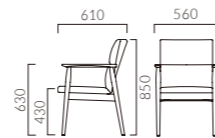

▲マルト 5N ¥58,000 張材:布地・D-23 (グリーン) テーブル:T25 MN-1500W900D-LG-5N (P317)

MARTHE マルト

木の温もりを感じる北欧スタイル。
高めでゆったりとカーブした背は快適なサポート性があります。

フレーム:ブナ無垢材 (艶消し仕上げ)
重量:11.3kg

1N 布地・D-19 (アイボリー)

マルト

- 張地ランク
A 54,800
B 56,700
C 57,400
D 58,000
S 61,100
L 64,900
H 69,500

● 脚カット最大寸法:50mm >>P400

▲アルメルLW 1N ¥65,500 アルメルLNW 1N ¥132,200 張材:レザー・B-25 (No.3) テーブル:TB2393-UF (P367)

アルメル LW ローバック・一人掛

- 張地ランク
A 63,100
B 65,500
C 67,300
D 67,500
S 71,200
L 76,200
H 80,800

5N 布地・D-54 (ブラウン)

アルメル LNW ローバック・二人掛

- 張地ランク
A 127,900
B 132,200
C 135,600
D 136,500
S 144,400
L 154,100
H 158,800

5N 布地・D-54 (ブラウン)

アルメル HW ハイバック・一人掛

- 張地ランク
A 63,100
B 65,500
C 67,300
D 67,500
S 71,200
L 76,200
H 80,800

5N 布地・D-54 (ブラウン)

アルメル HNW ハイバック・二人掛

- 張地ランク
A 127,900
B 132,200
C 135,600
D 136,500
S 144,400
L 154,100
H 158,800

5N 布地・D-54 (ブラウン)

● 脚カット最大寸法:50mm >>P400 ※LNW/HNWは除く

ARMELLE アルメル

背の高さが選べるラウンジチェア。
ゆったりとした時間を過ごす柔らかな掛け心地です。

フレーム:ブナ無垢材 (艶消し仕上げ)
重量:LW/13.2kg, LNW/22.5kg,
HW/13.7kg, HNW/23.5kg