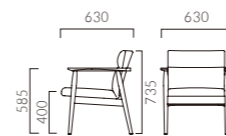

▲マルト 5N ¥58,000 張材:布地・D-23 (グリーン) テーブル:T25 MN-1500W900D-LG-5N (P317)

MARTHE マルト

木の温もりを感じる北欧スタイル。
高めでゆったりとカーブした背は快適なサポート性があります。

フレーム:ブナ無垢材 (艶消し仕上げ)
重量:11.3kg

1N 布地・D-19 (アイボリー)

マルト

- 張地ランク
A 54,800
B 56,700
C 57,400
D 58,000
S 61,100
L 64,900
H 69,500

● 脚カット最大寸法:50mm >>P400

▲アルメルLW 1N ¥65,500 アルメルLNW 1N ¥132,200 張材:レザー・B-25 (No.3) テーブル:TB2393-UF (P367)

アルメル LW ローバック・一人掛

- 張地ランク
A 63,100
B 65,500
C 67,300
D 67,500
S 71,200
L 76,200
H 80,800

5N 布地・D-54 (ブラウン)

アルメル LNW ローバック・二人掛

- 張地ランク
A 127,900
B 132,200
C 135,600
D 136,500
S 144,400
L 154,100
H 158,800

5N 布地・D-54 (ブラウン)

アルメル HW ハイバック・一人掛

- 張地ランク
A 63,100
B 65,500
C 67,300
D 67,500
S 71,200
L 76,200
H 80,800

5N 布地・D-54 (ブラウン)

アルメル HNW ハイバック・二人掛

- 張地ランク
A 127,900
B 132,200
C 135,600
D 136,500
S 144,400
L 154,100
H 158,800

5N 布地・D-54 (ブラウン)

● 脚カット最大寸法:50mm >>P400 ※LNW/HNWは除く

ARMELLE アルメル

背の高さが選べるラウンジチェア。
ゆったりとした時間を過ごす柔らかな掛け心地です。

フレーム:ブナ無垢材 (艶消し仕上げ)
重量:LW/13.2kg, LNW/22.5kg,
HW/13.7kg, HNW/23.5kg