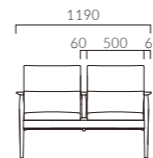

● 脚カット最大寸法:50mm >>P400

▲アルメルLW 1N ¥65,500 アルメルLNW 1N ¥132,200 張材:レザー・B-25 (No.3) テーブル:TB2393-UF (P367)

アルメル LW ローバック・一人掛

- 張地ランク
A 63,100
B 65,500
C 67,300
D 67,500
S 71,200
L 76,200
H 80,800

5N 布地・D-54 (ブラウン)

アルメル LNW ローバック・二人掛

- 張地ランク
A 127,900
B 132,200
C 135,600
D 136,500
S 144,400
L 154,100
H 158,800

5N 布地・D-54 (ブラウン)

アルメル HW ハイバック・一人掛

- 張地ランク
A 63,100
B 65,500
C 67,300
D 67,500
S 71,200
L 76,200
H 80,800

5N 布地・D-54 (ブラウン)

アルメル HNW ハイバック・二人掛

- 張地ランク
A 127,900
B 132,200
C 135,600
D 136,500
S 144,400
L 154,100
H 158,800

5N 布地・D-54 (ブラウン)

● 脚カット最大寸法:50mm >>P400 ※LNW/HNWは除く

ARMELLE アルメル

背の高さが選べるラウンジチェア。
ゆったりとした時間を過ごす柔らかな掛け心地です。

フレーム:ブナ無垢材 (艶消し仕上げ)
重量:LW/13.2kg, LNW/22.5kg,
HW/13.7kg, HNW/23.5kg