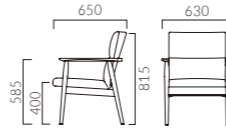

● 脚カット最大寸法:50mm >>P400

▲アルメルLW 1N ¥65,500 アルメルLNW 1N ¥132,200 張材:レザー・B-25 (No.3) テーブル:TB2393-UF (P367)

アルメル LW ローバック・一人掛

- 張地ランク
A 63,100
B 65,500
C 67,300
D 67,500
S 71,200
L 76,200
H 80,800

5N 布地・D-54 (ブラウン)

アルメル LNW ローバック・二人掛

- 張地ランク
A 127,900
B 132,200
C 135,600
D 136,500
S 144,400
L 154,100
H 158,800

5N 布地・D-54 (ブラウン)

アルメル HW ハイバック・一人掛

- 張地ランク
A 63,100
B 65,500
C 67,300
D 67,500
S 71,200
L 76,200
H 80,800

5N 布地・D-54 (ブラウン)

アルメル HNW ハイバック・二人掛

- 張地ランク
A 127,900
B 132,200
C 135,600
D 136,500
S 144,400
L 154,100
H 158,800

5N 布地・D-54 (ブラウン)

● 脚カット最大寸法:50mm >>P400 ※LNW/HNWは除く

ARMELLE アルメル

背の高さが選べるラウンジチェア。
ゆったりとした時間を過ごす柔らかな掛け心地です。

フレーム:ブナ無垢材 (艶消し仕上げ)
重量:LW/13.2kg, LNW/22.5kg,
HW/13.7kg, HNW/23.5kg