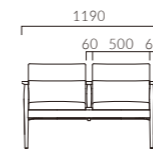

▲マルト 5N ¥58,000 張材:布地・D-23 (グリーン) テーブル:T25 MN-1500W900D-LG-5N (P317)

MARTHE マルト

木の温もりを感じる北欧スタイル。
高めでゆったりとカーブした背は快適なサポート性があります。

フレーム:ブナ無垢材 (艶消し仕上げ)
重量:11.3kg

1N 布地・D-19 (アイボリー)

マルト

- 張地ランク
A 54,800
B 56,700
C 57,400
D 58,000
S 61,100
L 64,900
H 69,500

● 脚カット最大寸法:50mm >>P400

▲アルメルLW 1N ¥65,500 アルメルLNW 1N ¥132,200 張材:レザー・B-25 (No.3) テーブル:TB2393-UF (P367)

アルメル LW ローバック・一人掛

- 張地ランク
A 63,100
B 65,500
C 67,300
D 67,500
S 71,200
L 76,200
H 80,800

5N 布地・D-54 (ブラウン)

アルメル LNW ローバック・二人掛

- 張地ランク
A 127,900
B 132,200
C 135,600
D 136,500
S 144,400
L 154,100
H 158,800

5N 布地・D-54 (ブラウン)

アルメル HW ハイバック・一人掛

- 張地ランク
A 63,100
B 65,500
C 67,300
D 67,500
S 71,200
L 76,200
H 80,800

5N 布地・D-54 (ブラウン)

アルメル HNW ハイバック・二人掛

- 張地ランク
A 127,900
B 132,200
C 135,600
D 136,500
S 144,400
L 154,100
H 158,800

5N 布地・D-54 (ブラウン)

● 脚カット最大寸法:50mm >>P400 ※LNW/HNWは除く

ARMELLE アルメル

背の高さが選べるラウンジチェア。
ゆったりとした時間を過ごす柔らかな掛け心地です。

フレーム:ブナ無垢材 (艶消し仕上げ)
重量:LW/13.2kg, LNW/22.5kg,
HW/13.7kg, HNW/23.5kg