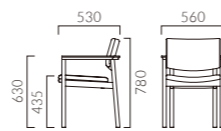

▲マーヤ NA ¥61,800 張材:布地・C-53 (ライムグリーン) テーブル:TB3029-EV-BL (P325) 奥のチェア:バーニスMB (P198)

▲カトリナ 5N ¥98,000 張材:布地・C-29 (グレー) テーブル:TB2385-UF (P367)

MAJA マーヤ

清涼感のあるインテリアに似合うアッシュ材。
薄めのシートは絶妙な角度とカーブによって快適な姿勢を保ち続けます。

フレーム:アッシュ無垢材 (艶消し仕上げ)
重量:6.7kg

1N レザー・C-22 (No.6)

マーヤ

張地ランク

- A 59,200
- B 60,700
- C 61,800
- D 62,600
- S 65,800
- L 69,200
- H 72,800

- 脚カット最大寸法:150mm >>P400
- 脚端パーツ:取付可能 >>P400

カトリナ

張地ランク

- A 91,800
- B 95,300
- C 98,000
- D 98,500
- S 102,600
- L 107,100
- H 111,700

- 脚カット最大寸法:50mm >>P400
- 脚端パーツ:標準装備 (専用)

1N 布地・C-29 (ダークグレー)

KATRINA カトリナ

深く体を預けられるシート形状としなやかに馴染むアーム。
木の味わいと優しさを存分に感じていただけるラウンジチェアです。

フレーム:ブナ無垢材 (艶消し仕上げ)
重量:10.5kg