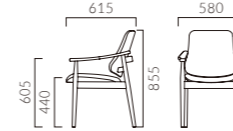

1N レザー・C-22 (No.6)

マーヤ

張地ランク

- A 59,200
- B 60,700
- C 61,800
- D 62,600
- S 65,800
- L 69,200
- H 72,800

- 脚カット最大寸法:150mm >>P400
- 脚端パーツ:取付可能 >>P400

カトリナ

張地ランク

- A 91,800
- B 95,300
- C 98,000
- D 98,500
- S 102,600
- L 107,100
- H 111,700

- 脚カット最大寸法:50mm >>P400
- 脚端パーツ:標準装備 (専用)

1N 布地・C-29 (ダークグレー)

KATRINA カトリナ

深く体を預けられるシート形状としなやかに馴染むアーム。
木の味わいと優しさを存分に感じていただけるラウンジチェアです。

フレーム:ブナ無垢材 (艶消し仕上げ)
重量:10.5kg