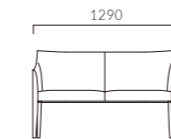

## カミーユ

- 張地ランク
- A 84,600
  - B 89,700
  - C 92,600
  - D 94,700
  - S 103,200
  - L 112,800
  - H 122,100

- ▶ 脚カット最大寸法:20mm >>P.400
- ▶ 脚端パーツ:取付可能 >>P.400

# CELEBRE セレブル

つかみやすい肘と柔らかな掛け心地。レイアウト性の高いサイズ感で、多様なシーンに対応します。

フレーム:ブナ無垢材  
座下:弾性シート  
重量:W/10.0kg、NW/16.5kg

5N 布地・C-52 (アイボリー)

## セレブル W 一人掛

- 張地ランク
- A 94,400
  - B 97,300
  - C 99,400
  - D 100,300
  - S 106,400
  - L 113,300
  - H 121,600

## セレブル NW 二人掛

- 張地ランク
- A 169,800
  - B 175,200
  - C 179,000
  - D 179,600
  - S 188,600
  - L 199,900
  - H 214,000

- ▶ 脚カット最大寸法:30mm >>P.400 ※NWは除く
- ▶ 脚端パーツ:取付可能 >>P.400

5N 布地・C-52 (アイボリー)