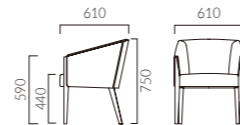

# CAMILLE カミーユ

ゆったりとした厚めのシートと涼とした天然木のバックパネルは、身体をリラックスさせつつ、空間に心地良い緊張感を作り出します。

フレーム:ブナ無垢材  
背:表面材・オーク突板  
重量:13.0kg

1N 布地・ノーチラス (T-7111)

## カミーユ

- 張地ランク
- A 84,600
  - B 89,700
  - C 92,600
  - D 94,700
  - S 103,200
  - L 112,800
  - H 122,100

- ▶ 脚カット最大寸法:20mm >>P.400
- ▶ 脚端パーツ:取付可能 >>P.400

## セレブル W 一人掛

- 張地ランク
- A 94,400
  - B 97,300
  - C 99,400
  - D 100,300
  - S 106,400
  - L 113,300
  - H 121,600

## セレブル NW 二人掛

- 張地ランク
- A 169,800
  - B 175,200
  - C 179,000
  - D 179,600
  - S 188,600
  - L 199,900
  - H 214,000

- ▶ 脚カット最大寸法:30mm >>P.400 ※NWは除く
- ▶ 脚端パーツ:取付可能 >>P.400

5N 布地・C-52 (アイボリー)