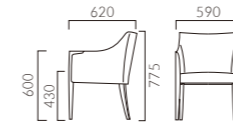

## カミーユ

- 張地ランク
- A 84,600
  - B 89,700
  - C 92,600
  - D 94,700
  - S 103,200
  - L 112,800
  - H 122,100

- ▶ 脚カット最大寸法:20mm >>P.400
- ▶ 脚端パーツ:取付可能 >>P.400

# CELEBRE セレブル

つかみやすい肘と柔らかな掛け心地。レイアウト性の高いサイズ感で、多様なシーンに対応します。

フレーム:ブナ無垢材  
座下:弾性シート  
重量:W/10.0kg、NW/16.5kg

5N 布地・C-52 (アイボリー)

## セレブル W 一人掛

- 張地ランク
- A 94,400
  - B 97,300
  - C 99,400
  - D 100,300
  - S 106,400
  - L 113,300
  - H 121,600

## セレブル NW 二人掛

- 張地ランク
- A 169,800
  - B 175,200
  - C 179,000
  - D 179,600
  - S 188,600
  - L 199,900
  - H 214,000

- ▶ 脚カット最大寸法:30mm >>P.400 ※NWは除く
- ▶ 脚端パーツ:取付可能 >>P.400

5N 布地・C-52 (アイボリー)