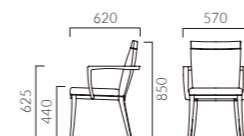

フレーム:オーク無垢材
座下:ベルト
重量:M/10.4kg、W/11.2kg

9N レザー-C-22 (No.6)

9N レザー-C-22 (No.6)

ドナーレ M 肘無

- 張地ランク
A 125,700
B 130,500
C 134,000
D 136,600
S 146,600
L 158,000
H 170,600

ドナーレ W 肘付

- 張地ランク
A 136,500
B 141,400
C 144,900
D 147,800
S 158,100
L 170,500
H 183,100

※ランク価格にツートン張りは含まれません。掲載以外のツートン張りににつきましては別途お見積もりいたします。

- 脚カット最大寸法:70mm >>P.400
- 脚端パーツ:取付可能 >>P.400

GRAINE グランヌ

シックな雰囲気を感じさせるクラシカルモダンスタイル。
程よいサイズ感とクッション性が寛ぎの場をもたらします。

フレーム:オーク無垢材
座下:ベルト
重量:M/7.2kg、W/8.9kg

グランヌ M 肘無

- 張地ランク
A 76,200
B 78,500
C 80,100
D 81,200
S 85,500
L 90,500
H 97,400

1N 布地-D-19 (ブラウン)

グランヌ W 肘付

- 張地ランク
A 102,800
B 104,800
C 106,400
D 107,500
S 111,800
L 117,100
H 124,300

1N 布地-D-19 (ブラウン)

- 脚カット最大寸法:60mm >>P.400
- 脚端パーツ:取付可能 >>P.400

肘付タイプは背裏まで回り込んだフレームが持ち手を兼ねる構造になっています。