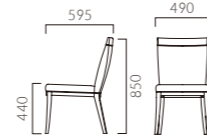

フレーム:オーク無垢材
座下:ベルト
重量:M/10.4kg、W/11.2kg

9N レザー-C-22 (No.6)

9N レザー-C-22 (No.6)

ドナーレ M 肘無

- 張地ランク
A 125,700
B 130,500
C 134,000
D 136,600
S 146,600
L 158,000
H 170,600

ドナーレ W 肘付

- 張地ランク
A 136,500
B 141,400
C 144,900
D 147,800
S 158,100
L 170,500
H 183,100

※ランク価格にツートン張りは含まれません。掲載以外のツートン張りににつきましては別途お見積もりいたします。

- 脚カット最大寸法:70mm >>P.400
- 脚端パーツ:取付可能 >>P.400

GRAINE グランヌ

シックな雰囲気を感じさせるクラシカルモダンスタイル。
程よいサイズ感とクッション性が寛ぎの場をもたらします。

フレーム:オーク無垢材
座下:ベルト
重量:M/7.2kg、W/8.9kg

グランヌ M 肘無

- 張地ランク
A 76,200
B 78,500
C 80,100
D 81,200
S 85,500
L 90,500
H 97,400

1N 布地-D-19 (ブラウン)

グランヌ W 肘付

- 張地ランク
A 102,800
B 104,800
C 106,400
D 107,500
S 111,800
L 117,100
H 124,300

1N 布地-D-19 (ブラウン)

- 脚カット最大寸法:60mm >>P.400
- 脚端パーツ:取付可能 >>P.400

肘付タイプは背裏まで回り込んだフレームが持ち手を兼ねる構造になっています。