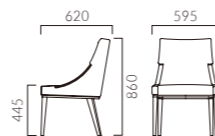

▲ドナーレW2N ¥157,900 張地:布地・レリーフ(T-7093)×布地・C-52(オリーブ) テーブル:T10 2N・900W×900D・EV-BL (P321)

▲グランヌW3N ¥111,800 張地:布地・S-39(グレー) テーブル:T30 W2・900W 900D・GF-BL (P312)

DONARE ドナーレ

幅広く使えるセミラウンジタイプ。
重厚感のあるシートでダイニングからラウンジまで使えます。

フレーム:オーク無垢材
座下:ベルト
重量:M/10.4kg、W/11.2kg

9N レザー-C-22 (No.6)

9N レザー-C-22 (No.6)

ドナーレ M 肘無

- 張地ランク
A 125,700
B 130,500
C 134,000
D 136,600
S 146,600
L 158,000
H 170,600

ドナーレ W 肘付

- 張地ランク
A 136,500
B 141,400
C 144,900
D 147,800
S 158,100
L 170,500
H 183,100

※ランク価格にツートン張りは含まれません。掲載以外のツートン張りににつきましては別途お見積もりいたします。

- 脚カット最大寸法:70mm >>P.400
- 脚端パーツ:取付可能 >>P.400

GRAINE グランヌ

シックな雰囲気を感じさせるクラシカルモダンスタイル。
程よいサイズ感とクッション性が寛ぎの場をもたらします。

フレーム:オーク無垢材
座下:ベルト
重量:M/7.2kg、W/8.9kg

グランヌ M 肘無

- 張地ランク
A 76,200
B 78,500
C 80,100
D 81,200
S 85,500
L 90,500
H 97,400

1N 布地-D-19 (ブラウン)

グランヌ W 肘付

- 張地ランク
A 102,800
B 104,800
C 106,400
D 107,500
S 111,800
L 117,100
H 124,300

1N 布地-D-19 (ブラウン)

- 脚カット最大寸法:60mm >>P.400
- 脚端パーツ:取付可能 >>P.400