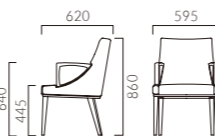

▲ドナーレW2N ¥157,900 張地:布地・レリーフ(T-7093)×布地・C-52(オリーブ) テーブル:T10 2N・900W×900D・EV-BL (P321)

▲グランヌW3N ¥111,800 張地:布地・S-39(グレー) テーブル:T30 W2・900W 900D・GF-BL (P312)

DONARE ドナーレ

幅広く使えるセミラウンジタイプ。
重厚感のあるシートでダイニングからラウンジまで使えます。

フレーム:オーク無垢材
座下:ベルト
重量:M/10.4kg、W/11.2kg

9N レザー-C-22 (No.6)

9N レザー-C-22 (No.6)

ドナーレ M 肘無

- 張地ランク
A 125,700
B 130,500
C 134,000
D 136,600
S 146,600
L 158,000
H 170,600

ドナーレ W 肘付

- 張地ランク
A 136,500
B 141,400
C 144,900
D 147,800
S 158,100
L 170,500
H 183,100

※ランク価格にツートン張りは含まれません。掲載以外のツートン張りににつきましては別途お見積もりいたします。

- 脚カット最大寸法:70mm >>P.400
- 脚端パーツ:取付可能 >>P.400

GRAINE グランヌ

シックな雰囲気を感じさせるクラシカルモダンスタイル。
程よいサイズ感とクッション性が寛ぎの場をもたらします。

フレーム:オーク無垢材
座下:ベルト
重量:M/7.2kg、W/8.9kg

グランヌ M 肘無

- 張地ランク
A 76,200
B 78,500
C 80,100
D 81,200
S 85,500
L 90,500
H 97,400

1N 布地-D-19 (ブラウン)

グランヌ W 肘付

- 張地ランク
A 102,800
B 104,800
C 106,400
D 107,500
S 111,800
L 117,100
H 124,300

1N 布地-D-19 (ブラウン)

- 脚カット最大寸法:60mm >>P.400
- 脚端パーツ:取付可能 >>P.400