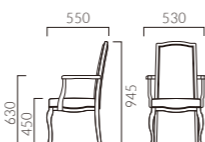

6T 布地・C-52 (オリーブ)

アエラス W 肘付

張地ランク

- A 63,800
- B 65,300
- C 66,700
- D 67,200
- S 69,700
- L 72,300
- H 75,900

6T 布地・C-52 (オリーブ)

- 脚カット最大寸法:25mm >>P.400
- 脚端パーツ:取付可能 >>P.400

▲プルトワW3N 張材:布地・参考品

PULTOER プルトワ

フレームは華やかで美しい曲線を描きながらも、
細身で主張の強すぎない上品さが魅力です。

フレーム:ラバーウッド無垢材
重量:M/6.1kg、W/6.6kg

プルトワ M 肘無

張地ランク

- A 50,400
- B 51,700
- C 54,500
- D 55,000
- S 58,800
- L 62,500
- H 67,400

1N 布地・D-54 (グリーン)

プルトワ W 肘付

張地ランク

- A 72,800
- B 74,100
- C 76,600
- D 77,100
- S 80,900
- L 84,400
- H 89,500

1N 布地・D-54 (グリーン)

- 脚端パーツ:取付可能 >>P.400

ELGAR エルガー

18世紀西洋のロココ様式を想起させる優雅なデザイン。
本格レストランなど高級感あるシーンを演出します。

フレーム:オーク無垢材
重量:M/7.1kg、W/8.7kg

エルガー M 肘無

張地ランク

- B 117,100
- C 118,800
- D 119,700
- S 123,200
- L 127,100
- H 132,900

エルガー W 肘付

張地ランク

- B 139,800
- C 142,100
- D 142,500
- S 146,200
- L 149,500
- H 155,100

※エルガーのレザー張りはC-22・H-60からお選びください。