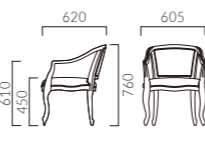

エルガー M 肘無

張地ランク

- B 117,100
- C 118,800
- D 119,700
- S 123,200
- L 127,100
- H 132,900

エルガー W 肘付

張地ランク

- B 139,800
- C 142,100
- D 142,500
- S 146,200
- L 149,500
- H 155,100

※エルガーのレザー張りはC-22・H-60からお選びください。

- 脚端パーツ:取付可能 >>P.400

▲エルガー-M2N ¥149,800

張材:布地・アズール (T-7034) (柄合わせ張り)
※柄合わせによる価格設定となっております。

▲エルガー-W2N ¥171,200

張材:布地・アズール (T-7034) (柄合わせ張り)
※柄合わせによる価格設定となっております。

PASTORA パストラ

美しく重厚感のあるカプリオールレッグ。
座は広く厚張り、高級感のあるラウンジに合います。

フレーム:オーク無垢材
重量:9.1kg

パストラ

張地ランク

- B 120,800
- C 122,400
- D 122,700
- S 128,000
- L 131,100
- H 137,400

※パストラのレザー張りはC-22・H-60からお選びください。

- 脚端パーツ:取付可能 >>P.400

▲パストラ1N ¥131,100 張材:布地・L-12 (コーラル)