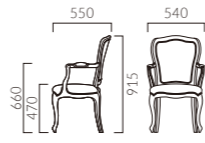

- A 72,800
- B 74,100
- C 76,600
- D 77,100
- S 80,900
- L 84,400
- H 89,500

1N 布地・D-54 (グリーン)

- 脚端パーツ:取付可能 >>P.400

ELGAR エルガー

18世紀西洋のロココ様式を想起させる優雅なデザイン。
本格レストランなど高級感あるシーンを演出します。

フレーム:オーク無垢材
重量:M/7.1kg、W/8.7kg

エルガー M 肘無

張地ランク

- B 117,100
- C 118,800
- D 119,700
- S 123,200
- L 127,100
- H 132,900

エルガー W 肘付

張地ランク

- B 139,800
- C 142,100
- D 142,500
- S 146,200
- L 149,500
- H 155,100

※エルガーのレザー張りはC-22・H-60からお選びください。

- 脚端パーツ:取付可能 >>P.400

▲エルガー-M2N ¥149,800

張材:布地・アズール (T-7034) (柄合わせ張り)
※柄合わせによる価格設定となっております。

▲エルガー-W2N ¥171,200

張材:布地・アズール (T-7034) (柄合わせ張り)
※柄合わせによる価格設定となっております。

PASTORA パストラ

美しく重厚感のあるカプリオールレッグ。
座は広く厚張り、高級感のあるラウンジに合います。