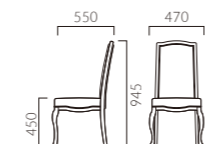

6T 布地・C-52 (オリーブ)

アエラス W 肘付

張地ランク

- A 63,800
- B 65,300
- C 66,700
- D 67,200
- S 69,700
- L 72,300
- H 75,900

6T 布地・C-52 (オリーブ)

- 脚カット最大寸法:25mm >>P.400
- 脚端パーツ:取付可能 >>P.400

▲プルトワW3N 張材:布地・参考品

PULTOER プルトワ

フレームは華やかで美しい曲線を描きながらも、
細身で主張の強すぎない上品さが魅力です。

フレーム:ラバーウッド無垢材
重量:M/6.1kg、W/6.6kg

プルトワ M 肘無

張地ランク

- A 50,400
- B 51,700
- C 54,500
- D 55,000
- S 58,800
- L 62,500
- H 67,400

1N 布地・D-54 (グリーン)

プルトワ W 肘付

張地ランク

- A 72,800
- B 74,100
- C 76,600
- D 77,100
- S 80,900
- L 84,400
- H 89,500

1N 布地・D-54 (グリーン)

- 脚端パーツ:取付可能 >>P.400

ELGAR エルガー

18世紀西洋のロココ様式を想起させる優雅なデザイン。
本格レストランなど高級感あるシーンを演出します。

フレーム:オーク無垢材
重量:M/7.1kg、W/8.7kg

エルガー M 肘無

張地ランク

- B 117,100
- C 118,800
- D 119,700
- S 123,200
- L 127,100
- H 132,900

エルガー W 肘付

張地ランク

- B 139,800
- C 142,100
- D 142,500
- S 146,200
- L 149,500
- H 155,100

※エルガーのレザー張りはC-22・H-60からお選びください。