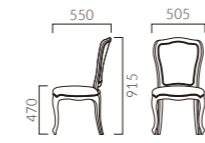

フレームは華やかで美しい曲線を描きながらも、
細身で主張の強すぎない上品さが魅力です。

フレーム:ラバーウッド無垢材
重量:M/6.1kg、W/6.6kg

プルトワ M 肘無

張地ランク

- A 50,400
- B 51,700
- C 54,500
- D 55,000
- S 58,800
- L 62,500
- H 67,400

1N 布地・D-54 (グリーン)

プルトワ W 肘付

張地ランク

- A 72,800
- B 74,100
- C 76,600
- D 77,100
- S 80,900
- L 84,400
- H 89,500

1N 布地・D-54 (グリーン)

- 脚端パーツ:取付可能 >>P.400

ELGAR エルガー

18世紀西洋のロココ様式を想起させる優雅なデザイン。
本格レストランなど高級感あるシーンを演出します。

フレーム:オーク無垢材
重量:M/7.1kg、W/8.7kg

エルガー M 肘無

張地ランク

- B 117,100
- C 118,800
- D 119,700
- S 123,200
- L 127,100
- H 132,900

エルガー W 肘付

張地ランク

- B 139,800
- C 142,100
- D 142,500
- S 146,200
- L 149,500
- H 155,100

※エルガーのレザー張りはC-22・H-60からお選びください。