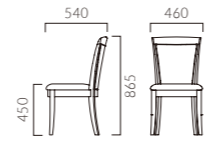

▲アエラスW3N ¥75,900 張材:布地・カゲオリ (T-7016)

AELAS アエラス

幅広い年代に親しみのあるスタイルのダイニングチェア。
レストランやホテルの客室にも合わせやすい、品のあるデザインです。

フレーム:ラバーウッド無垢材
重量:M/7.0kg、W/7.8kg

アエラス M 肘無

張地ランク

- A 50,900
- B 52,400
- C 54,000
- D 54,500
- S 57,300
- L 60,300
- H 63,700

6T 布地・C-52 (オリーブ)

アエラス W 肘付

張地ランク

- A 63,800
- B 65,300
- C 66,700
- D 67,200
- S 69,700
- L 72,300
- H 75,900

6T 布地・C-52 (オリーブ)

- 脚カット最大寸法:25mm >>P.400
- 脚端パーツ:取付可能 >>P.400

▲プルトワW3N 張材:布地・参考品

PULTOER プルトワ

フレームは華やかで美しい曲線を描きながらも、
細身で主張の強すぎない上品さが魅力です。

フレーム:ラバーウッド無垢材
重量:M/6.1kg、W/6.6kg

プルトワ M 肘無

張地ランク

- A 50,400
- B 51,700
- C 54,500
- D 55,000
- S 58,800
- L 62,500
- H 67,400

1N 布地・D-54 (グリーン)

プルトワ W 肘付

張地ランク