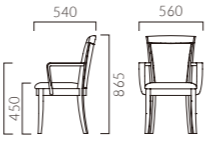

▲アエラスW3N ¥75,900 張材:布地・カゲオリ (T-7016)

AELAS アエラス

幅広い年代に親しみのあるスタイルのダイニングチェア。
レストランやホテルの客室にも合わせやすい、品のあるデザインです。

フレーム:ラバーウッド無垢材
重量:M/7.0kg、W/7.8kg

アエラス M 肘無

張地ランク

- A 50,900
- B 52,400
- C 54,000
- D 54,500
- S 57,300
- L 60,300
- H 63,700

6T 布地・C-52 (オリーブ)

アエラス W 肘付

張地ランク

- A 63,800
- B 65,300
- C 66,700
- D 67,200
- S 69,700
- L 72,300
- H 75,900

6T 布地・C-52 (オリーブ)

- 脚カット最大寸法:25mm >>P.400
- 脚端パーツ:取付可能 >>P.400

▲プルトワW3N 張材:布地・参考品

PULTOER プルトワ

フレームは華やかで美しい曲線を描きながらも、
細身で主張の強すぎない上品さが魅力です。

フレーム:ラバーウッド無垢材
重量:M/6.1kg、W/6.6kg

プルトワ M 肘無

張地ランク

- A 50,400
- B 51,700
- C 54,500
- D 55,000
- S 58,800
- L 62,500
- H 67,400

1N 布地・D-54 (グリーン)

プルトワ W 肘付

張地ランク