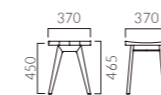

ERNO エルノ

空間に安らぎを与え、森の息づかいを感じる素材感。  
カフェやダイニング・バー、ワークシーンにも調和します。

フレーム:オーク無垢材(座板:集成材)  
(艶消し仕上げ)  
重量:5.0kg、カウンター/6.0kg

DB

エルノ  
¥32,600

DB

エルノカウンター  
¥50,900

- ▶ 脚カット最大寸法:50mm >>P.400
- ▶ 脚端パーツ:取付可能 >>P.400

YAYA ヤヤ

スタック可能

多くの場面で役に立つ、オーソドックスなスツール。  
フレームは強度の高い成型合板を使用しています。

フレーム:ラバーウッド成型合板  
スタッキング可能(床積5脚)  
重量:2.9kg

スタック状態

ヤヤ

張地ランク	価格
A	20,800
B	21,400
C	21,900
D	22,200
S	23,400
L	24,800
H	26,200

5NL レザー-B-15 (No.50)