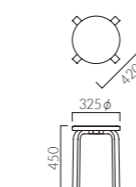

YAYA ヤヤ

スタック可能

多くの場面で役に立つ、オーソドックスなスツール。  
フレームは強度の高い成型合板を使用しています。

フレーム:ラバーウッド成型合板  
スタッキング可能(床積5脚)  
重量:2.9kg

スタック状態

ヤヤ

張地ランク	価格
A	20,800
B	21,400
C	21,900
D	22,200
S	23,400
L	24,800
H	26,200

5NL レザー-B-15 (No.50)

- ▶ 脚カット最大寸法:300mm >>P.400
- ▶ 脚端パーツ:取付可能 >>P.400

HOONAH フーナ

スタック可能

無垢材フレームのコンパクトなスツール。  
スタッキングができて多用途に使用できます。

フレーム:ブナ無垢材  
スタッキング可能(床積5脚)  
重量:2.7kg

スタック状態

フーナ

張地ランク	価格
A	27,400
B	28,000
C	28,600
D	28,900
S	30,200
L	31,500
H	33,000

5N 布地-C-53 (ダークブラウン)

- ▶ 脚カット最大寸法:300mm >>P.400
- ▶ 脚端パーツ:取付可能 >>P.400