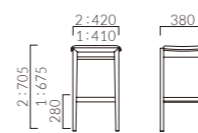

張地ランク	価格
A	33,500
B	34,100
C	34,800
D	35,300
S	36,600
L	38,500
H	40,400
プライウッド	28,500

1:プライウッド 2:張座

2 5N レザー-B-15 (No.43)

チリオカウンター

張地ランク	価格
A	40,600
B	41,300
C	41,800
D	42,500
S	43,800
L	45,600
H	47,500
プライウッド	34,800

1:プライウッド 2:張座

2 5N レザー-B-15 (No.43)

- ▶ 脚カット最大寸法:280(190)mm >>P.400 ※()内はカウンタータイプ
- ▶ 脚端パーツ:取付可能 >>P.400

SOLDO ソルド

掛け心地のよい緩やかな曲面の座。  
穏やかな木目のコンパクトなスツールです。

フレーム:ラバーウッド無垢材(艶消し仕上げ)  
座:ラバーウッド成型合板  
重量:A/3.7kg、B/4.2kg、カウンター/4.4kg