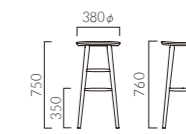

1:プライウッド 2:張座

2 5N レザー-B-15 (No.43)

- ▶ 脚カット最大寸法:280(190)mm >>P.400 ※()内はカウンタータイプ
- ▶ 脚端パーツ:取付可能 >>P.400

SOLDO ソルド

掛け心地のよい緩やかな曲面の座。  
穏やかな木目のコンパクトなスツールです。

フレーム:ラバーウッド無垢材(艶消し仕上げ)  
座:ラバーウッド成型合板  
重量:A/3.7kg、B/4.2kg、カウンター/4.4kg

ソルド A(円型) / ソルド B(角型)

¥25,900

B 5NL

ソルドカウンター A(円型)

¥35,500

A 5NL

- ▶ 脚カット最大寸法:50mm >>P.400
- ▶ 脚端パーツ:取付可能 >>P.400

NEW

ERNO エルノ

空間に安らぎを与え、森の息づかいを感じる素材感。  
カフェやダイニング・バー、ワークシーンにも調和します。

フレーム:オーク無垢材(座板:集成材)  
(艶消し仕上げ)  
重量:5.0kg、カウンター/6.0kg

DB

エルノ  
¥32,600

DB

エルノカウンター  
¥50,900

- ▶ 脚カット最大寸法:50mm >>P.400
- ▶ 脚端パーツ:取付可能 >>P.400

YAYA ヤヤ

スタック可能

多くの場面で役に立つ、オーソドックスなスツール。  
フレームは強度の高い成型合板を使用しています。

フレーム:ラバーウッド成型合板  
スタッキング可能(床積5脚)  
重量:2.9kg

スタック状態

ヤヤ

張地ランク	価格
A	20,800
B	21,400
C	21,900
D	22,200
S	23,400
L	24,800
H	26,200

5NL レザー-B-15 (No.50)