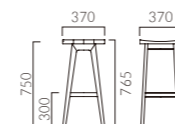

ERNO エルノ

空間に安らぎを与え、森の息づかいを感じる素材感。  
カフェやダイニング・バー、ワークシーンにも調和します。

フレーム:オーク無垢材(座板:集成材)  
(艶消し仕上げ)  
重量:5.0kg、カウンター/6.0kg

DB

エルノ  
¥32,600

DB

エルノカウンター  
¥50,900

- ▶ 脚カット最大寸法:50mm >>P.400
- ▶ 脚端パーツ:取付可能 >>P.400

YAYA ヤヤ

スタック可能

多くの場面で役に立つ、オーソドックスなスツール。  
フレームは強度の高い成型合板を使用しています。

フレーム:ラバーウッド成型合板  
スタッキング可能(床積5脚)  
重量:2.9kg

スタック状態

ヤヤ

張地ランク	価格
A	20,800
B	21,400
C	21,900
D	22,200
S	23,400
L	24,800
H	26,200

5NL レザー-B-15 (No.50)

- ▶ 脚カット最大寸法:300mm >>P.400
- ▶ 脚端パーツ:取付可能 >>P.400

HOONAH フーナ

スタック可能

無垢材フレームのコンパクトなスツール。  
スタッキングができて多用途に使用できます。

フレーム:ブナ無垢材  
スタッキング可能(床積5脚)  
重量:2.7kg

スタック状態

フーナ

張地ランク	価格
A	27,400
B	28,000
C	28,600
D	28,900
S	30,200
L	31,500
H	33,000