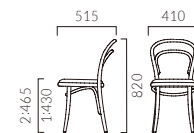

BENTWOOD

▲ミレナ2AC ¥64,700 張材:布地・D-59(ブルー)

NEW

MILENA ミレナ

デザインの元祖は1859年に発表されたカフェチェア、トーネットNo14。当時の伝統を引き継いだ由緒ある工場が生み出す信頼のクオリティです。

フレーム:ブナ無垢材
重量:1/2.8kg、2/3.7kg

HO DB AC ACはアンティーク仕上げ

ミレナ

張地ランク	HO・DB	AC
A	57,900	62,900
B	58,800	63,700
C	59,400	64,300
D	59,900	64,700
S	61,200	66,100
L	63,000	67,700
H	64,800	69,500
プライウッド	51,500	57,800

1:プライウッド 2:張地

- 脚カット最大寸法:50mm >>P.400
- 脚端パツ:取付可能 >>P.400
- カウンタータイプ >>P.226