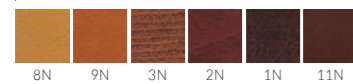

▲オルキス2 NA ¥58,800 張材:レザー・A-80 (No.70)

▲リカータ1 NA ¥36,900

ORCHIS オルキス

美しいフレームラインの伝統的なデザイン。
カラーバリエーションの豊富さも魅力です。

フレーム:ブナ無垢材
重量:1/3.2kg、2/4.2kg

Option Color (¥10,500 UP)
オプションでカラーがたくさん選べます。

※ご指定の色での塗装仕上げも承ります。
詳しくは担当者までご相談ください。