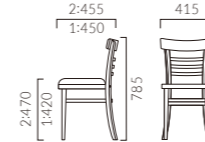

オルキス

張地ランク

A	58,800
B	59,400
C	60,000
D	60,200
S	61,800
L	64,100
H	66,500
プライウッド	52,400

1:プライウッド 2:張座

- ① 脚カット最大寸法:50mm >>P.400
- ② 脚端パーツ:取付可能 >>P.400
- ③ カウンタータイプ >>P.226

LICATA リカータ

カフェチェアのスタンダード。
親しみのある空間づくりの定番チェアです。

フレーム:ブナ無垢材
重量:1/5.1kg、2/6.1kg

リカータ

張地ランク

A	41,700
B	42,200
C	43,500
D	43,700
S	45,500
L	47,400
H	49,700
プライウッド	36,900

1:プライウッド 2:張座

- ① 脚カット最大寸法:70mm >>P.400
- ② 脚端パーツ:取付可能 >>P.400
- ③ カウンタータイプ >>P.229