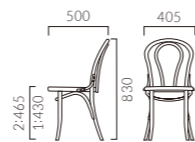

▲オルキス2 NA ¥58,800 張材:レザー・A-80 (No.70)

▲リカータ1 NA ¥36,900

ORCHIS オルキス

美しいフレームラインの伝統的なデザイン。
カラーバリエーションの豊富さも魅力です。

フレーム:ブナ無垢材
重量:1/3.2kg、2/4.2kg

Option Color (¥10,500 UP)
オプションでカラーがたくさん選べます。

※ご指定の色での塗装仕上げも承ります。
詳しくは担当者までご相談ください。

オルキス

張地ランク

A	58,800
B	59,400
C	60,000
D	60,200
S	61,800
L	64,100
H	66,500
プライウッド	52,400

1:プライウッド 2:張座

- ① 脚カット最大寸法:50mm >>P.400
- ② 脚端パーツ:取付可能 >>P.400
- ③ カウンタータイプ >>P.226

LICATA リカータ

カフェチェアのスタンダード。
親しみのある空間づくりの定番チェアです。

フレーム:ブナ無垢材
重量:1/5.1kg、2/6.1kg

リカータ

張地ランク

A	41,700
B	42,200
C	43,500
D	43,700
S	45,500
L	47,400
H	49,700
プライウッド	36,900

1:プライウッド 2:張座

- ① 脚カット最大寸法:70mm >>P.400
- ② 脚端パーツ:取付可能 >>P.400
- ③ カウンタータイプ >>P.229