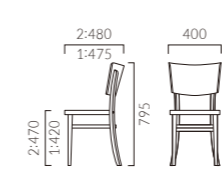

- A 41,900
- B 43,600
- C 44,200
- D 46,400
- S 48,200
- L 49,700
- H 52,000

- 脚カット最大寸法:50mm >>P.400
- 脚端パーツ:取付可能 >>P.400
- カウンタータイプ >>P.228

CHOCOLA ショコラ

コンパクトながら、しっかりと背を支える大きな背板。カラーバリエーションの豊富さも魅力です。

フレーム:ブナ無垢材
重量:1/5.3kg, 2/6.5kg

Option Color (¥9,000 UP)

オプションでカラーがたくさん選べます。

※ご指定の色での塗装仕上げも承ります。詳しくは担当者までご相談ください。

ショコラ

張地ランク

- A 55,400
- B 56,300
- C 57,800
- D 58,100
- S 59,200
- L 60,400
- H 62,800
- プライウッド 48,900

1:プライウッド 2:張座

1 BR

- 脚カット最大寸法:50mm >>P.400
- 脚端パーツ:取付可能 >>P.400
- カウンタータイプ >>P.225