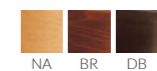

- A 41,900
- B 43,600
- C 44,200
- D 46,400
- S 48,200
- L 49,700
- H 52,000

- 脚カット最大寸法:50mm >>P.400
- 脚端パーツ:取付可能 >>P.400
- カウンタータイプ >>P.228

CHOCOLA ショコラ

コンパクトながら、しっかりと背を支える大きな背板。カラーバリエーションの豊富さも魅力です。

フレーム:ブナ無垢材
重量:1/5.3kg, 2/6.5kg

Option Color (¥9,000 UP)

オプションでカラーがたくさん選べます。

※ご指定の色での塗装仕上げも承ります。詳しくは担当者までご相談ください。

ショコラ

張地ランク

- A 55,400
- B 56,300
- C 57,800
- D 58,100
- S 59,200
- L 60,400
- H 62,800
- プライウッド 48,900

1:プライウッド 2:張座

1 BR