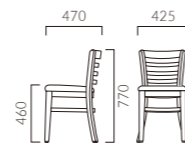

▲カノッサ NA ¥44,200 張材:布地・C-41 (ライトグリーン)

▲ショコラ2 DB 張材:布地・参考品

CANOSSA カノッサ

丸みをもたせて削り出した背フレームは、やさしい背あたりで持ち手としても使いやすいデザインです。

フレーム:ブナ無垢材
重量:6.6kg

DB レザー・B-15 (No.40)

カノッサ

張地ランク

- A 41,900
- B 43,600
- C 44,200
- D 46,400
- S 48,200
- L 49,700
- H 52,000

- 脚カット最大寸法:50mm >>P.400
- 脚端パーツ:取付可能 >>P.400
- カウンタータイプ >>P.228

CHOCOLA ショコラ

コンパクトながら、しっかりと背を支える大きな背板。カラーバリエーションの豊富さも魅力です。

フレーム:ブナ無垢材
重量:1/5.3kg, 2/6.5kg

- 脚カット最大寸法:50mm >>P.400
- 脚端パーツ:取付可能 >>P.400
- カウンタータイプ >>P.225