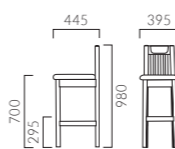

## ベクトカウンター

張地ランク

A	43,600
B	44,300
C	44,600
D	45,200
S	46,700
L	48,400
H	50,200

- 脚カッター最大寸法:100 (180) mm >>P400 ※ ( )内はカウンタータイプ
- 脚端パーツ:取付可能 >>P400

## ミナト

張地ランク

A	35,100
B	36,700
C	38,000
D	38,300
S	40,400
L	42,600
H	44,500

JB レザー-A-80 (No.87)

## ミナトカウンター

張地ランク

A	41,600
B	43,800
C	44,800
D	45,400
S	47,600
L	49,200
H	51,300

JB レザー-A-80 (No.87)

- 脚カッター最大寸法:45 (175) mm >>P400 ※ ( )内はカウンタータイプ
- 脚端パーツ:取付可能 >>P400

# MINATO ミナト

幅395mmのスリムな設計。  
小規模店舗にも使いやすいサイズ感です。

フレーム:ラバーウッド無垢材  
重量:6.0kg、カウンター/6.5kg