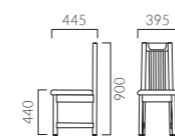

## ベクトカウンター

張地ランク

A	43,600
B	44,300
C	44,600
D	45,200
S	46,700
L	48,400
H	50,200

- 脚カッター最大寸法:100 (180) mm >>P400 ※ ( )内はカウンタータイプ
- 脚端パーツ:取付可能 >>P400

## ミナト

張地ランク

A	35,100
B	36,700
C	38,000
D	38,300
S	40,400
L	42,600
H	44,500

JB レザー-A-80 (No.87)

## ミナトカウンター

張地ランク

A	41,600
B	43,800
C	44,800
D	45,400
S	47,600
L	49,200
H	51,300

JB レザー-A-80 (No.87)

- 脚カッター最大寸法:45 (175) mm >>P400 ※ ( )内はカウンタータイプ
- 脚端パーツ:取付可能 >>P400

# MINATO ミナト

幅395mmのスリムな設計。  
小規模店舗にも使いやすいサイズ感です。

フレーム:ラバーウッド無垢材  
重量:6.0kg、カウンター/6.5kg