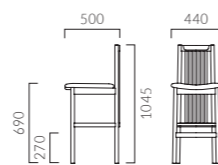

## ベクト

張地ランク

A	35,500
B	36,200
C	36,500
D	37,000
S	38,600
L	40,200
H	41,900

## ベクトカウンター

張地ランク

A	43,600
B	44,300
C	44,600
D	45,200
S	46,700
L	48,400
H	50,200

- 脚カッター最大寸法:100 (180) mm >>P400 ※ ( )内はカウンタータイプ
- 脚端パーツ:取付可能 >>P400

## ミナト

張地ランク

A	35,100
B	36,700
C	38,000
D	38,300
S	40,400
L	42,600
H	44,500

JB レザー-A-80 (No.87)

# MINATO ミナト

幅395mmのスリムな設計。  
小規模店舗にも使いやすいサイズ感です。

フレーム:ラバーウッド無垢材  
重量:6.0kg、カウンター/6.5kg