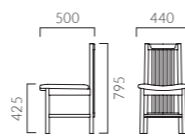

# VECT ベクト

意匠性に配慮した棚付の和風椅子。  
飲食店舗の要望に応えたデザインです。

フレーム:ブナ無垢材  
重量:6.5kg、カウンター/7.4kg

1N レザー-C-12 (No.5)

1N レザー-C-12 (No.5)

## ベクト

張地ランク

A	35,500
B	36,200
C	36,500
D	37,000
S	38,600
L	40,200
H	41,900

## ベクトカウンター

張地ランク

A	43,600
B	44,300
C	44,600
D	45,200
S	46,700
L	48,400
H	50,200

- 脚カッター最大寸法:100 (180) mm >>P400 ※ ( )内はカウンタータイプ
- 脚端パーツ:取付可能 >>P400

# MINATO ミナト

幅395mmのスリムな設計。  
小規模店舗にも使いやすいサイズ感です。

フレーム:ラバーウッド無垢材  
重量:6.0kg、カウンター/6.5kg