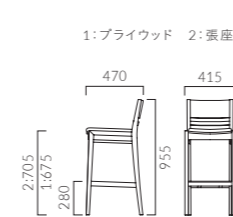

レサンカウンター

張地ランク

A	45,400
B	46,000
C	46,600
D	47,000
S	48,300
L	50,100
H	51,800
プライウッド	40,200

1 1N

- 脚カット最大寸法:60(175)mm >>P400 ※()内はカウンタータイプ
- 脚端パーツ:取付可能 >>P400
- スツールタイプ(チリオ) >>P99

▲レサン2.5N 張材:レザー

LUCUMA ルクマ

素材の上質さが引き立つシンプルなデザインです。

フレーム:アッシュ無垢材(目出し仕上げ)
背・座(タイプ1):オーク突板成型合板
重量:1/5.9kg、2/7.4kg カウンター1/6.2kg、2/7.5kg

ルクマ

張地ランク

A	35,800
B	36,600
C	37,400
D	37,600
S	39,000
L	41,000
H	42,800
プライウッド	29,600

1 5N

ルクマカウンター

張地ランク

A	48,100
B	48,800
C	49,300
D	49,700
S	51,100
L	53,000
H	54,700
プライウッド	44,900

1 5N

- 脚カット最大寸法:60(175)mm >>P400 ※()内はカウンタータイプ
- 脚端パーツ:取付可能 >>P400
- スツールタイプ(チリオ) >>P99

▲ルクマ2.1N