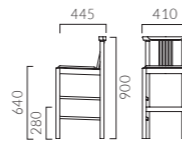

張地ランク

A	22,600
B	23,200
C	23,700
D	24,000
S	25,000
L	26,400
H	27,500

サマラカウンター

張地ランク

A	29,700
B	30,300
C	30,600
D	31,100
S	32,200
L	33,600
H	34,800

- 脚カット最大寸法:120(100)mm >>P400 ※()内はカウンタータイプ
- 脚端パーツ:取付可能 >>P400

レサンカウンター

張地ランク

A	45,400
B	46,000
C	46,600
D	47,000
S	48,300
L	50,100
H	51,800
プライウッド	40,200

1 1N

- 脚カット最大寸法:60(175)mm >>P400 ※()内はカウンタータイプ
- 脚端パーツ:取付可能 >>P400
- スツールタイプ(チリオ) >>P99

▲レサン2.5N 張材:レザー

LUCUMA ルクマ

素材の上質さが引き立つシンプルなデザインです。

フレーム:アッシュ無垢材(目出し仕上げ)
背・座(タイプ1):オーク突板成型合板
重量:1/5.9kg、2/7.4kg カウンター1/6.2kg、2/7.5kg

ルクマ

張地ランク

A	35,800
B	36,600
C	37,400
D	37,600
S	39,000
L	41,000
H	42,800
プライウッド	29,600

1 5N

ルクマカウンター

張地ランク

A	48,100
B	48,800
C	49,300
D	49,700
S	51,100
L	53,000
H	54,700
プライウッド	44,900

1 5N

- 脚カット最大寸法:60(175)mm >>P400 ※()内はカウンタータイプ
- 脚端パーツ:取付可能 >>P400
- スツールタイプ(チリオ) >>P99

▲ルクマ2.1N