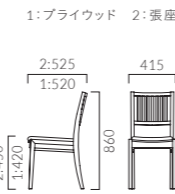

レサン

張地ランク

A	36,800
B	37,600
C	38,200
D	38,600
S	40,000
L	42,000
H	43,900
プライウッド	29,900

1 1N