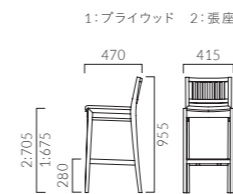

張地ランク

A	22,600
B	23,200
C	23,700
D	24,000
S	25,000
L	26,400
H	27,500

サマラカウンター

張地ランク

A	29,700
B	30,300
C	30,600
D	31,100
S	32,200
L	33,600
H	34,800

- 脚カット最大寸法:120(100)mm >>P400 ※()内はカウンタータイプ
- 脚端パーツ:取付可能 >>P400

RECENT レサン

アッシュ無垢材の棧が和空間に趣深い表情を与えます。

フレーム:アッシュ無垢材(目出し仕上げ)
座(タイプ1):オーク突板成型合板
重量:1/5.4kg、2/6.9kg カウンター1/6.0kg、2/7.3kg

レサン

張地ランク

A	36,800
B	37,600
C	38,200
D	38,600
S	40,000
L	42,000
H	43,900
プライウッド	29,900

1 1N

レサンカウンター

張地ランク

A	45,400
B	46,000
C	46,600
D	47,000
S	48,300
L	50,100
H	51,800
プライウッド	40,200

1 1N

- 脚カット最大寸法:60(175)mm >>P400 ※()内はカウンタータイプ
- 脚端パーツ:取付可能 >>P400
- スツールタイプ(チリオ) >>P99

▲レサン2.5N 張材:レザー

LUCUMA ルクマ

素材の上質さが引き立つシンプルなデザインです。

フレーム:アッシュ無垢材(目出し仕上げ)
背・座(タイプ1):オーク突板成型合板
重量:1/5.9kg、2/7.4kg カウンター1/6.2kg、2/7.5kg

ルクマ

張地ランク

A	35,800
B	36,600
C	37,400
D	37,600
S	39,000
L	41,000
H	42,800
プライウッド	29,600

1 5N

ルクマカウンター

張地ランク