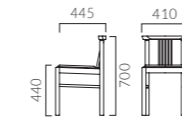

▲サマラ5NL ¥23,700 張材:布地・C-42(ベージュ)

NEW

SAMARA サマラ

和の空間に求められる規則正しい配置が可能です。
空間に程よい緊張感を感じさせてくれます。

フレーム:ラバーウッド無垢材(艶消し仕上げ)
重量:5.2kg、カウンター/6.2kg

1N レザー-A-80 (No.8)

1N レザー-A-80 (No.8)

サマラ

張地ランク

A	22,600
B	23,200
C	23,700
D	24,000
S	25,000
L	26,400
H	27,500

サマラカウンター

張地ランク

A	29,700
B	30,300
C	30,600
D	31,100
S	32,200
L	33,600
H	34,800

- 脚カット最大寸法:120(100)mm >>P400 ※()内はカウンタータイプ
- 脚端パーツ:取付可能 >>P400

素材の上質さが引き立つシンプルなデザインです。

フレーム:アッシュ無垢材(目出し仕上げ)
背・座(タイプ1):オーク突板成型合板
重量:1/5.9kg、2/7.4kg カウンター1/6.2kg、2/7.5kg

ルクマ

張地ランク

A	35,800
B	36,600
C	37,400
D	37,600
S	39,000
L	41,000
H	42,800
プライウッド	29,600

1 5N

ルクマカウンター

張地ランク

A	48,100
B	48,800
C	49,300
D	49,700
S	51,100
L	53,000
H	54,700
プライウッド	44,900

1 5N

- 脚カット最大寸法:60(175)mm >>P400 ※()内はカウンタータイプ
- 脚端パーツ:取付可能 >>P400
- スツールタイプ(チリオ) >>P99

▲ルクマ2.1N