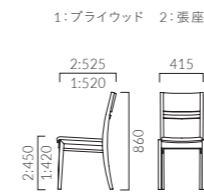

レサンカウンター

張地ランク

A	45,400
B	46,000
C	46,600
D	47,000
S	48,300
L	50,100
H	51,800
プライウッド	40,200

1 1N

- 脚カット最大寸法:60(175)mm >>P400 ※()内はカウンタータイプ
- 脚端パーツ:取付可能 >>P400
- スツールタイプ(チリオ) >>P99

▲レサン2.5N 張材:レザー

LUCUMA ルクマ

素材の上質さが引き立つシンプルなデザインです。

フレーム:アッシュ無垢材(目出し仕上げ)
背・座(タイプ1):オーク突板成型合板
重量:1/5.9kg、2/7.4kg カウンター1/6.2kg、2/7.5kg

ルクマ

張地ランク

A	35,800
B	36,600
C	37,400
D	37,600
S	39,000
L	41,000
H	42,800
プライウッド	29,600

1 5N

ルクマカウンター

張地ランク

A	48,100
B	48,800
C	49,300
D	49,700
S	51,100
L	53,000
H	54,700
プライウッド	44,900

1 5N

- 脚カット最大寸法:60(175)mm >>P400 ※()内はカウンタータイプ
- 脚端パーツ:取付可能 >>P400
- スツールタイプ(チリオ) >>P99

▲ルクマ2.1N