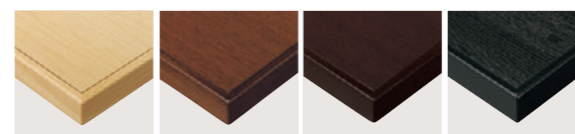

テーブル 700H

W	SW	W	750D
600	490		700
1200	1090		640SD
1500	1390		

▲

W	SW	W	750D
600	490		700
1200	1090		640SD
1500	1390		

座卓 330H

W	SW	W	750D
600	490		330
1200	1090		640SD
1500	1390		

TB9789-MH
¥129,500

ZT9358

テーブル 700H

W	SW	W	750D
600	430		700
1050	860		600D
1200	910		

TB1298-MH

座卓 330H

W	SW	W	750D
1200	910		330
1500	1210		600D

●印の製品につきましては、受注生産となっています。納期は担当者までご確認ください。

ZT9658

TB1293-MH series

和風テーブル・座卓

着座のしやすい対立脚テーブル。
コンパクトなイスと好相性のスリムデザイン。

天板:表面材・メラミン化粧板 縁材・ラバーウッド無垢材
脚:ラバーウッド無垢材(テーブルのみアジャスター付)

TB6938-MH
¥96,300