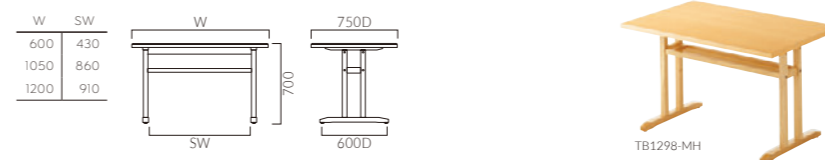

テーブル 700H

W	SW	W	750D
600	490		700
1200	1090		640SD
1500	1390		

▲

W	SW	W	750D
600	490		700
1200	1090		640SD
1500	1390		

座卓 330H

W	SW	W	750D
600	490		330
1200	1090		640SD
1500	1390		

TB9789-MH
¥129,500

ZT9358

テーブル 700H

W	SW	W	750D
600	430		700
1050	860		600D
1200	910		

TB1298-MH

座卓 330H

W	SW	W	750D
1200	910		330
1500	1210		600D

●印の製品につきましては、受注生産となっています。納期は担当者までご確認ください。

ZT9658

TB1293-MH series

和風テーブル・座卓

着座のしやすい対立脚テーブル。
コンパクトなイスと好相性のスリムデザイン。

天板:表面材・メラミン化粧板 縁材・ラバーウッド無垢材
脚:ラバーウッド無垢材(テーブルのみアジャスター付)

TB6938-MH
¥96,300