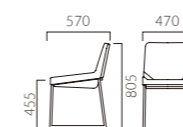

NEW

COCHLEA コクレア

長時間の使用でも疲れにくいゆったりとしたシート。  
 整然としたレイアウトに合わせてやすく、カウンターブースにも適しています。

本体: モールドウレタンフォーム  
 フレーム: スチールパイプ  
 (CR/クロムメッキ、BL/塗装・ブラック)  
 重量: 9.7kg

コクレア

- 張地ランク
- A 71,300
- B 73,800
- C 75,900
- D 76,000
- S 80,400
- L 85,800
- H 91,100

BL レザー-C13 (No.1)

コクレア CR ¥73,800  
 張材: 布地・B-17 (ライトブルー)

◀コクレアCR ¥75,900 張材: レザー・C-32 (No.3) テーブル: T09 6T-500W 500D - ES-BL (P322) 奥のチェア: アポレナ2 BL-NA (P148)