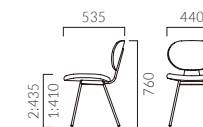

NEW

APOLENA アポレナ

有機的でかわいらしい、座り心地のよいフォルム。
飲食店やオフィスなどの空間を穏やかな雰囲気してくれます。

フレーム: スチールパイプ (粉体塗装・ナシ地仕上げ)
(SI/シルバー、BL/ブラック)
背・座 (タイプ1): オーク風突板成型合板 (艶消し仕上げ)
重量: 1/5.2kg、2/5.0kg

ORDER アポレナ 1 SI NA

座 フレーム 背・座 背・座

座 フレーム 背・座 背・座

1 2 SI BL NA 3N

プライウッド 張座

アポレナ

張地ランク	価格
A	33,800
B	34,300
C	34,700
D	35,100
S	36,200
L	37,600
H	38,700
プライウッド	35,900

1: プライウッド 2: 張座

2 BL-NA レザー・C-12(No.23)

- 脚カット最大寸法: 30mm >>P.400
- 脚端パーツ: 取付可能 >>P.400

◀アポレナ1 BL-NA ¥35,900 アポレナ2 BL-NA ¥34,700 張材: レザー・C-12(No.23)