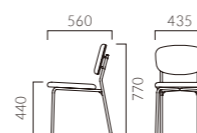

ホノ

張地ランク	価格
A	31,900
B	32,600
C	33,000
D	33,400
S	34,800
L	36,000
H	37,500

- ▶ 脚カット最大寸法:50mm >>P.400
- ▶ 脚端パーツ:取付可能 >>P.400

▲ルベ DG-MX ¥34,100 張材:レザー-B-09 (No.3)

LUPE ルベ

平面パネルを採り入れた趣のあるバックビュー。
背フレームの先端には軽めの鞆などを掛けられます。

フレーム:スチールパイプ(粉体塗装・ナシ地仕上げ)
(DG/ダークグレー、WH/ホワイト)
背裏:メラミン化粧板
重量:6.1kg

ORDER ルベ DG MN
フレーム 背裏

DG-MD レザー-B-25 (No.5)

ルベ

張地ランク	価格
A	32,800
B	34,100
C	35,200
D	36,000
S	38,900
L	42,000
H	45,300

- ▶ 脚カット最大寸法:150mm >>P.400
- ▶ 脚端パーツ:取付可能 >>P.400
- ▶ カウンタータイプ >>P.231