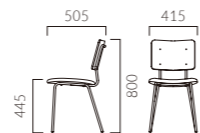

▲ホノ MK ¥32,600 張材:レザー-B-25 (No.3) テーブル:T31 MX-600W750D-GM-BL (P316)

HONO ホノ

折り紙のようなバックレストのコンパクトチェア。
複数並ぶと軽快でリズムカルな印象を空間に与えます。

フレーム:スチールパイプ(粉体塗装・ブラックナシ地仕上げ)
背:ラバーウッド成型合板 表面材・メラミン化粧板(両面)
重量:5.1kg

MN レザー-C-44 (No.1)

ホノ

張地ランク	価格
A	31,900
B	32,600
C	33,000
D	33,400
S	34,800
L	36,000
H	37,500

- ▶ 脚カット最大寸法:50mm >>P.400
- ▶ 脚端パーツ:取付可能 >>P.400

▲ルベ DG-MX ¥34,100 張材:レザー-B-09 (No.3)

LUPE ルベ

平面パネルを採り入れた趣のあるバックビュー。
背フレームの先端には軽めの鞆などを掛けられます。

フレーム:スチールパイプ(粉体塗装・ナシ地仕上げ)
(DG/ダークグレー、WH/ホワイト)
背裏:メラミン化粧板
重量:6.1kg

ORDER ルベ DG MN
フレーム 背裏

DG-MD レザー-B-25 (No.5)

ルベ

張地ランク	価格
A	32,800
B	34,100
C	35,200
D	36,000
S	38,900
L	42,000
H	45,300

- ▶ 脚カット最大寸法:150mm >>P.400
- ▶ 脚端パーツ:取付可能 >>P.400
- ▶ カウンタータイプ >>P.231