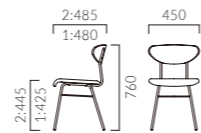

▲ピスト1LB ¥34,800

▲ミロス2BR 張材:レザー

PIST ピスト

木の温もりを感じさせるはっきりとした木目。
細いフレームが軽快な印象のバランスの取れたチェアです。

フレーム:スチールパイプ(粉体塗装・ブラック)
背・座(タイプ1):オーク突板成型合板
重量:1・2/5.6kg

2 BR レザー-B-09 (No.10)

ピスト

張地ランク

A	31,100
B	31,600
C	31,900
D	32,200
S	33,300
L	34,600
H	36,000
プライウッド	34,800

1:プライウッド 2:張座

▶ 脚端パーツ:取付可能 >>P400

MILOS ミロス

背が緩やかな曲線を描き、可愛らしい印象。
身体にフィットする座り心地です。

フレーム:スチールパイプ(粉体塗装・ブラック)
背・座(タイプ1):オーク突板成型合板
重量:1・2/6.2kg

1 BR

ミロス

張地ランク

A	32,900
B	33,300
C	33,700
D	34,000
S	35,100
L	36,300
H	37,700
プライウッド	36,500

1:プライウッド 2:張座

▶ 脚端パーツ:取付可能 >>P400