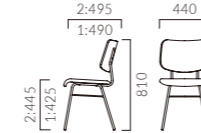

▲ピスト1LB ¥34,800

▲ミロス2BR 張材:レザー

PIST ピスト

木の温もりを感じさせるはっきりとした木目。
細いフレームが軽快な印象のバランスの取れたチェアです。

フレーム:スチールパイプ(粉体塗装・ブラック)
背・座(タイプ1):オーク突板成型合板
重量:1・2/5.6kg

2 BR レザー-B-09 (No.10)

ピスト

張地ランク

A	31,100
B	31,600
C	31,900
D	32,200
S	33,300
L	34,600
H	36,000
プライウッド	34,800

1:プライウッド 2:張座

▶ 脚端パーツ:取付可能 >>P400

MILOS ミロス

背が緩やかな曲線を描き、可愛らしい印象。
身体にフィットする座り心地です。

フレーム:スチールパイプ(粉体塗装・ブラック)
背・座(タイプ1):オーク突板成型合板
重量:1・2/6.2kg

1 BR

ミロス

張地ランク

A	32,900
B	33,300
C	33,700
D	34,000
S	35,100
L	36,300
H	37,700
プライウッド	36,500

1:プライウッド 2:張座

▶ 脚端パーツ:取付可能 >>P400