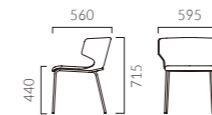

1:プライウッド 2:張座

2 CR-MN レザー-B-15 (No.22)

テモラ AC 4本脚・キャスター付

張地ランク	MN・MD	MW
A	57,100	52,900
B	57,700	53,500
C	58,100	53,900
D	58,300	54,200
S	59,600	55,400
L	60,800	56,700
H	62,100	57,900
プライウッド	48,900	44,900

1:プライウッド 2:張座

2 CR-MN レザー-B-15 (No.22)

テモラ B ループ脚

張地ランク	MN・MD	MW
A	56,100	52,100
B	57,000	52,700
C	57,300	53,100
D	57,600	53,300
S	58,800	54,600
L	60,100	55,800
H	61,300	57,100
プライウッド	48,300	44,100

1:プライウッド 2:張座

- 脚カット最大寸法:50mm >>P.400 ※Aタイプ・DGフレームのみ
- 脚端パーツ:取付可能 >>P.400 ※Aタイプのみ
- カウンタータイプ >>P.234

ラゲット A 4本脚

張地ランク	価格
A	54,300
B	56,700
C	58,600
D	59,100
S	63,700
L	69,300
H	74,400

布地・B-18 (グレー)

ラゲット AC 4本脚 (キャスター付)