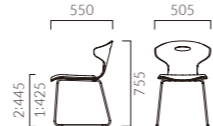

1:プライウッド 2:張座

2 CR-MN レザー-B-15 (No.22)

テモラ B ループ脚

張地ランク	MN・MD	MW
A	56,100	52,100
B	57,000	52,700
C	57,300	53,100
D	57,600	53,300
S	58,800	54,600
L	60,100	55,800
H	61,300	57,100
プライウッド	48,300	44,100

1:プライウッド 2:張座

- 脚カット最大寸法:50mm >>P.400 ※Aタイプ・DGフレームのみ
- 脚端パーツ:取付可能 >>P.400 ※Aタイプのみ
- カウンタータイプ >>P.234

ラゲット A 4本脚

張地ランク	価格
A	54,300
B	56,700
C	58,600
D	59,100
S	63,700
L	69,300
H	74,400

布地・B-18 (グレー)

ラゲット AC 4本脚 (キャスター付)