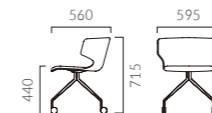

1:プライウッド 2:張座

2 CR-MN レザー-B-15 (No.22)

テモラ B ループ脚

張地ランク	MN・MD	MW
A	56,100	52,100
B	57,000	52,700
C	57,300	53,100
D	57,600	53,300
S	58,800	54,600
L	60,100	55,800
H	61,300	57,100
プライウッド	48,300	44,100

1:プライウッド 2:張座

- 脚カット最大寸法:50mm >>P.400 ※Aタイプ・DGフレームのみ
- 脚端パーツ:取付可能 >>P.400 ※Aタイプのみ
- カウンタータイプ >>P.234

ラゲット A 4本脚

張地ランク	価格
A	54,300
B	56,700
C	58,600
D	59,100
S	63,700
L	69,300
H	74,400

布地・B-18 (グレー)

ラゲット AC 4本脚 (キャスター付)

張地ランク	価格
A	57,100
B	59,300
C	61,200
D	61,600
S	66,100
L	71,600
H	76,700

布地・B-18 (グレー)

ラゲット BC 十字脚 (キャスター付)

張地ランク	価格
A	59,100
B	61,500
C	63,500
D	64,000
S	69,000
L	74,600
H	79,700

布地・B-18 (グレー)

- 脚端パーツ:取付可能 >>P.400 ※Aタイプのみ