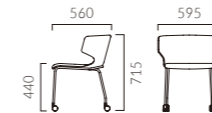

1:プライウッド 2:張座

2 CR-MN レザー-B-15 (No.22)

テモラ B ループ脚

張地ランク	MN・MD	MW
A	56,100	52,100
B	57,000	52,700
C	57,300	53,100
D	57,600	53,300
S	58,800	54,600
L	60,100	55,800
H	61,300	57,100
プライウッド	48,300	44,100

1:プライウッド 2:張座

- 脚カット最大寸法:50mm >>P.400 ※Aタイプ・DGフレームのみ
- 脚端パーツ:取付可能 >>P.400 ※Aタイプのみ
- カウンタータイプ >>P.234

ラゲット A 4本脚

張地ランク	価格
A	54,300
B	56,700
C	58,600
D	59,100
S	63,700
L	69,300
H	74,400

布地・B-18 (グレー)

ラゲット AC 4本脚 (キャスター付)

張地ランク	価格
A	57,100
B	59,300
C	61,200
D	61,600
S	66,100
L	71,600
H	76,700

布地・B-18 (グレー)

ラゲット BC 十字脚 (キャスター付)

張地ランク	価格
A	59,100
B	61,500
C	63,500
D	64,000
S	69,000
L	74,600
H	79,700

布地・B-18 (グレー)

- 脚端パーツ:取付可能 >>P.400 ※Aタイプのみ