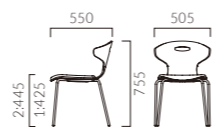

▲テモラA1DG-MD ¥44,900 テーブル:FT2-C03-1800W 900D -LE-DG (P309)

▲ラゲットA 張材・布地

TEMORA テモラ

キャスター付きも選べる、3Dプライウッドのチェア。
機能性に配慮しながら木目のリアルな質感を表現しています。

脚:スチールパイプ
(CR/クロムメッキ、DG/粉体塗装・ダークグレーメタリック)
本体:ブナ成型合板 表面材・メラミン化粧板(両面)
重量:A1/5.4kg、A2/6.3kg、AC1/5.6kg、AC2/6.5kg、B1/4.9kg、B2/5.8kg

ORDER テモラ

脚	座	フレーム	木部
A AC B	1 2	CR DG	MN MD MW
	プライウッド 張座		

ZF9122 ¥4,400
座面に載せる置きクッションもあります。
裏面は滑り止め加工が施してあるので安心です。
(座厚6mm)素材はA-80からお選びください。

2 CR-MN レザー-B-15 (No.22)

テモラ A 4本脚

張地ランク	MN・MD	MW
A	53,300	48,900
B	53,900	49,500
C	54,300	49,900
D	54,600	50,100
S	55,800	51,400
L	57,100	52,600
H	58,300	53,900
プライウッド	44,900	40,900

1:プライウッド 2:張座

2 CR-MN レザー-B-15 (No.22)

テモラ AC 4本脚・キャスター付

張地ランク	MN・MD	MW
A	57,100	52,900
B	57,700	53,500
C	58,100	53,900
D	58,300	54,200
S	59,600	55,400
L	60,800	56,700
H	62,100	57,900
プライウッド	48,900	44,900

- 脚カット最大寸法:50mm >>P.400 ※Aタイプ・DGフレームのみ
- 脚端パーツ:取付可能 >>P.400 ※Aタイプのみ
- カウンタータイプ >>P.234

ラゲット A 4本脚

張地ランク	価格
A	54,300
B	56,700
C	58,600
D	59,100
S	63,700
L	69,300
H	74,400

布地・B-18 (グレー)

ラゲット AC 4本脚 (キャスター付)