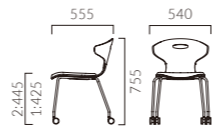

ORDER テモラ

脚	座	フレーム	木部
A AC B	1 2	CR DG	MN MD MW
	プライウッド 張座		

ZF9122 ¥4,400
座面に載せる置きクッションもあります。
裏面は滑り止め加工が施してあるので安心です。
(座厚6mm)素材はA-80からお選びください。

2 CR-MN レザー-B-15 (No.22)

テモラ A 4本脚

張地ランク	MN・MD	MW
A	53,300	48,900
B	53,900	49,500
C	54,300	49,900
D	54,600	50,100
S	55,800	51,400
L	57,100	52,600
H	58,300	53,900
プライウッド	44,900	40,900

1:プライウッド 2:張座

2 CR-MN レザー-B-15 (No.22)

テモラ AC 4本脚・キャスター付

張地ランク	MN・MD	MW
A	57,100	52,900
B	57,700	53,500
C	58,100	53,900
D	58,300	54,200
S	59,600	55,400
L	60,800	56,700
H	62,100	57,900
プライウッド	48,900	44,900

1:プライウッド 2:張座

2 CR-MN レザー-B-15 (No.22)

テモラ B ループ脚

張地ランク	MN・MD	MW
A	56,100	52,100
B	57,000	52,700
C	57,300	53,100
D	57,600	53,300
S	58,800	54,600
L	60,100	55,800
H	61,300	57,100
プライウッド	48,300	44,100

1:プライウッド 2:張座

- 脚カット最大寸法:50mm >>P.400 ※Aタイプ・DGフレームのみ
- 脚端パーツ:取付可能 >>P.400 ※Aタイプのみ
- カウンタータイプ >>P.234

ラゲット A 4本脚

張地ランク	価格
A	54,300
B	56,700
C	58,600
D	59,100
S	63,700
L	69,300
H	74,400

布地・B-18 (グレー)

ラゲット AC 4本脚 (キャスター付)