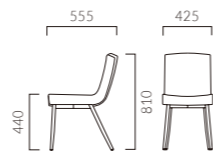

▲タッソC ¥55,100 張材:レザー・C-22 (No.6) テーブル:T13 MW-1800W 900D - YK-CR (P319)

▲メガM3 ¥53,100 張材:レザー・C-22 (No.1, 46) テーブル:TB1836 - GF-PO (P331) TB1846 - GF-PO (P331)

TASSO タッソ

ボリュームのあるモールドウレタンシートは、適度な柔らかさで長時間座っても疲れにくい設計です。

フレーム:スチールパイプ(クロムメッキ)
 本体:モールドウレタンフォーム
 重量:A/7.9kg、C/9.5kg

レザー・B-15 (No.50)

タッソ A 4本脚

- 張地ランク
 A 44,900
 B 47,000
 C 48,500
 D 48,900
 S 53,400
 L 57,100
 H 62,400

レザー・B-15 (No.50)

タッソ C カンチレバー脚

- 張地ランク
 A 53,100
 B 54,700
 C 55,100
 D 57,300
 S 60,900
 L 64,500
 H 69,700

☉ カウンター・スタンドタイプ >>P230

メガ M 肘無

- 張地ランク
 A 50,600
 B 51,700
 C 53,100
 D 53,800
 S 56,600
 L 60,200
 H 64,800

3 レザー・C-22 (No.6)

メガ W 肘付

- 張地ランク
 A 66,600
 B 67,700
 C 69,000
 D 70,000
 S 72,500
 L 76,100
 H 80,800

1-5N レザー・C-22 (No.6)

MEGA メガ

カジュアルバッグのような背が個性的なチェア。アルミダイキャスト製の取手を標準設定しています。

フレーム:スチールパイプ(クロムメッキ)
 (W-肘:ブナ成型合板)
 重量:M/7.7kg、W/9.3kg

ORDER メガ M 1 - 5N

肘無 肘付 脚キャップ 木部

アイボリー ダークグレー ライトグレー

5N 1N