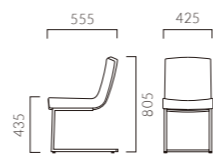

▲タッソC ¥55,100 張材:レザー・C-22 (No.6) テーブル:T13 MW-1800W 900D - YK-CR (P319)

▲メガM3 ¥53,100 張材:レザー・C-22 (No.1, 46) テーブル:TB1836 - GF-PO (P331) TB1846 - GF-PO (P331)

TASSO タッソ

ボリュームのあるモールドウレタンシートは、適度な柔らかさで長時間座っても疲れにくい設計です。

フレーム:スチールパイプ(クロムメッキ)
 本体:モールドウレタンフォーム
 重量:A/7.9kg、C/9.5kg

レザー・B-15 (No.50)

タッソ A 4本脚

- 張地ランク
 A 44,900
 B 47,000
 C 48,500
 D 48,900
 S 53,400
 L 57,100
 H 62,400

レザー・B-15 (No.50)

タッソ C カンチレバー脚

- 張地ランク
 A 53,100
 B 54,700
 C 55,100
 D 57,300
 S 60,900
 L 64,500
 H 69,700

☉ カウンター・スタンドタイプ >>P230

メガ M 肘無

- 張地ランク
 A 50,600
 B 51,700
 C 53,100
 D 53,800
 S 56,600
 L 60,200
 H 64,800

3 レザー・C-22 (No.6)

メガ W 肘付

- 張地ランク
 A 66,600
 B 67,700
 C 69,000
 D 70,000
 S 72,500
 L 76,100
 H 80,800

1-5N レザー・C-22 (No.6)

MEGA メガ

カジュアルバッグのような背が個性的なチェア。アルミダイキャスト製の取手を標準設定しています。

フレーム:スチールパイプ(クロムメッキ)
 (W-肘:ブナ成型合板)
 重量:M/7.7kg、W/9.3kg

ORDER メガ M 1 - 5N

肘無 肘付 脚キャップ 木部

アイボリー ダークグレー ライトグレー

5N 1N