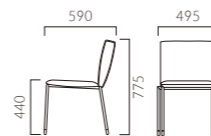

▲タッソC ¥55,100 張材:レザー・C-22 (No.6) テーブル:T13 MW-1800W 900D - YK-CR (P319)

▲メガM3 ¥53,100 張材:レザー・C-22 (No.1, 46) テーブル:TB1836 - GF-PO (P331) TB1846 - GF-PO (P331)

TASSO タッソ

ボリュームのあるモールドウレタンシートは、適度な柔らかさで長時間座っても疲れにくい設計です。

フレーム:スチールパイプ(クロムメッキ)
 本体:モールドウレタンフォーム
 重量:A/7.9kg、C/9.5kg

レザー・B-15 (No.50)

タッソ A 4本脚

- 張地ランク
 A 44,900
 B 47,000
 C 48,500
 D 48,900
 S 53,400
 L 57,100
 H 62,400

レザー・B-15 (No.50)

タッソ C カンチレバー脚

- 張地ランク
 A 53,100
 B 54,700
 C 55,100
 D 57,300
 S 60,900
 L 64,500
 H 69,700

☉ カウンター・スタンドタイプ >>P230

メガ M 肘無

- 張地ランク
 A 50,600
 B 51,700
 C 53,100
 D 53,800
 S 56,600
 L 60,200
 H 64,800

3 レザー・C-22 (No.6)

メガ W 肘付

- 張地ランク
 A 66,600
 B 67,700
 C 69,000
 D 70,000
 S 72,500
 L 76,100
 H 80,800

1-5N レザー・C-22 (No.6)

MEGA メガ

カジュアルバッグのような背が個性的なチェア。アルミダイキャスト製の取手を標準設定しています。

フレーム:スチールパイプ(クロムメッキ)
 (W-肘:ブナ成型合板)
 重量:M/7.7kg、W/9.3kg

ORDER メガ M 1 - 5N

肘無 肘付 脚キャップ 木部

アイボリー ダークグレー ライトグレー

5N 1N