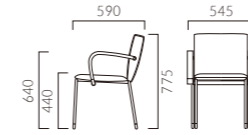

フレーム:スチールパイプ(クロムメッキ)
 本体:モールドウレタンフォーム
 重量:A/7.9kg、C/9.5kg

レザー・B-15 (No.50)

タッソ A 4本脚

- 張地ランク
 A 44,900
 B 47,000
 C 48,500
 D 48,900
 S 53,400
 L 57,100
 H 62,400

レザー・B-15 (No.50)

タッソ C カンチレバー脚

- 張地ランク
 A 53,100
 B 54,700
 C 55,100
 D 57,300
 S 60,900
 L 64,500
 H 69,700

☉ カウンター・スタンドタイプ >>P230

メガ M 肘無

- 張地ランク
 A 50,600
 B 51,700
 C 53,100
 D 53,800
 S 56,600
 L 60,200
 H 64,800

3 レザー・C-22 (No.6)

メガ W 肘付

- 張地ランク
 A 66,600
 B 67,700
 C 69,000
 D 70,000
 S 72,500
 L 76,100
 H 80,800

1-5N レザー・C-22 (No.6)

MEGA メガ

カジュアルバッグのような背が個性的なチェア。アルミダイキャスト製の取手を標準設定しています。

フレーム:スチールパイプ(クロムメッキ)
 (W-肘:ブナ成型合板)
 重量:M/7.7kg、W/9.3kg

ORDER メガ M 1 - 5N

肘無 肘付 脚キャップ 木部

アイボリー ダークグレー ライトグレー

5N 1N