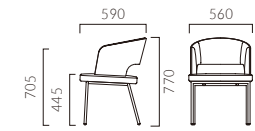

レザー・C-22 (No.1)

エクトル W 肘付

張地ランク

- A 66,900
- B 69,500
- C 72,100
- D 73,500
- S 80,000
- L 87,100
- H 94,100

レザー・C-22 (No.1)

▶ 脚端パーツ:取付可能 >>P.400

▲バレットS5N ¥98,500 張材:レザー・C-22 (No.1) テーブル:TB2715-QV-MW (P329)

BARRETOS バレット

背の存在感を強調するシンプルなデザイン。
深くラウンドしたスタイルは、体を包み込み余裕のある掛け心地です。

フレーム:スチールパイプ(クロムメッキ)
背:ブナ突板成型合板
重量:10.4kg

バレット

張地ランク

- A 94,200
- B 96,700
- C 98,500
- D 99,800
- S 105,000
- L 110,800
- H 116,500

1N 布地・C-53 (アイボリー)

▶ 脚端パーツ:取付可能 >>P.400

▲ルサック ¥71,400 張材:レザー・C-22 (No.1) テーブル:FT2-A14-700φ - SS-SI (P309)

RESSAC ルサック

美しい曲面の柔らかなフォルムで安定感のある掛け心地。
飲食店やオフィス、ショップなど多くの空間に対応します。

重量:12.5kg

ルサック

張地ランク

- A 62,400
- B 67,300
- C 71,400
- D 74,200
- S 85,200
- L 98,000
- H 112,200