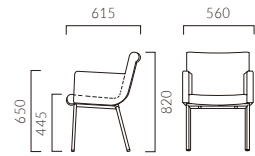

▲エクトルM ¥44,900 エクトルW ¥72,100 張材:レザー・C-22 (No.1) テーブル:T14 MW-600φ - SS-SI (P318)

ECTRU エクトル

厚めのクッションで柔らかなシートは、
飲食店やラウンジスペースなど多目的に使えます。

フレーム:スチールパイプ(クロムメッキ)
重量:M/7.9kg、W/13.5kg

エクトル M 肘無

張地ランク

- A 42,900
- B 44,200
- C 44,900
- D 45,500
- S 48,800
- L 53,400
- H 57,500

レザー・C-22 (No.1)

エクトル W 肘付

張地ランク

- A 66,900
- B 69,500
- C 72,100
- D 73,500
- S 80,000
- L 87,100
- H 94,100

レザー・C-22 (No.1)

▶ 脚端パーツ:取付可能 >>P.400

▲バレットS5N ¥98,500 張材:レザー・C-22 (No.1) テーブル:TB2715-QV-MW (P329)

BARRETOS バレット

背の存在感を強調するシンプルなデザイン。
深くラウンドしたスタイルは、体を包み込み余裕のある掛け心地です。

フレーム:スチールパイプ(クロムメッキ)
背:ブナ突板成型合板
重量:10.4kg

バレット

張地ランク

- A 94,200
- B 96,700
- C 98,500
- D 99,800
- S 105,000
- L 110,800
- H 116,500

1N 布地・C-53 (アイボリー)

▶ 脚端パーツ:取付可能 >>P.400

▲ルサック ¥71,400 張材:レザー・C-22 (No.1) テーブル:FT2-A14-700φ - SS-SI (P309)

RESSAC ルサック

美しい曲面の柔らかなフォルムで安定感のある掛け心地。
飲食店やオフィス、ショップなど多くの空間に対応します。

重量:12.5kg

ルサック

張地ランク

- A 62,400
- B 67,300
- C 71,400
- D 74,200
- S 85,200
- L 98,000
- H 112,200