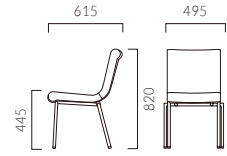

▲エクトルM ¥44,900 エクトルW ¥72,100 張材:レザー・C-22 (No.1) テーブル:T14 MW-600φ - SS-SI (P318)

ECTRU エクトル

厚めのクッションで柔らかなシートは、
飲食店やラウンジスペースなど多目的に使えます。

フレーム:スチールパイプ(クロムメッキ)
重量:M/7.9kg、W/13.5kg

エクトル M 肘無

張地ランク

- A 42,900
- B 44,200
- C 44,900
- D 45,500
- S 48,800
- L 53,400
- H 57,500

レザー・C-22 (No.1)

エクトル W 肘付

張地ランク

- A 66,900
- B 69,500
- C 72,100
- D 73,500
- S 80,000
- L 87,100
- H 94,100

レザー・C-22 (No.1)

▶ 脚端パーツ:取付可能 >>P.400

▲バレットS5N ¥98,500 張材:レザー・C-22 (No.1) テーブル:TB2715-QV-MW (P329)

BARRETOS バレット

背の存在感を強調するシンプルなデザイン。
深くラウンドしたスタイルは、体を包み込み余裕のある掛け心地です。

フレーム:スチールパイプ(クロムメッキ)
背:ブナ突板成型合板
重量:10.4kg

バレット

張地ランク

- A 94,200
- B 96,700
- C 98,500
- D 99,800
- S 105,000
- L 110,800
- H 116,500

1N 布地・C-53 (アイボリー)

▶ 脚端パーツ:取付可能 >>P.400

▲ルサック ¥71,400 張材:レザー・C-22 (No.1) テーブル:FT2-A14-700φ - SS-SI (P309)

RESSAC ルサック

美しい曲面の柔らかなフォルムで安定感のある掛け心地。
飲食店やオフィス、ショップなど多くの空間に対応します。

重量:12.5kg

ルサック

張地ランク

- A 62,400
- B 67,300
- C 71,400
- D 74,200
- S 85,200
- L 98,000
- H 112,200