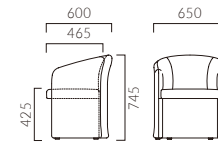

BARRETOS バレット

背の存在感を強調するシンプルなデザイン。
深くラウンドしたスタイルは、体を包み込み余裕のある掛け心地です。

フレーム:スチールパイプ(クロムメッキ)
背:ブナ突板成型合板
重量:10.4kg

バレット

張地ランク

- A 94,200
- B 96,700
- C 98,500
- D 99,800
- S 105,000
- L 110,800
- H 116,500

1N 布地・C-53 (アイボリー)

▶ 脚端パーツ:取付可能 >>P.400

▲ルサック ¥71,400 張材:レザー・C-22 (No.1) テーブル:FT2-A14-700φ - SS-SI (P309)

RESSAC ルサック

美しい曲面の柔らかなフォルムで安定感のある掛け心地。
飲食店やオフィス、ショップなど多くの空間に対応します。

重量:12.5kg

ルサック

張地ランク

- A 62,400
- B 67,300
- C 71,400
- D 74,200
- S 85,200
- L 98,000
- H 112,200