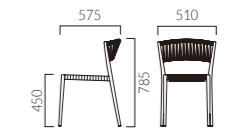

LANTANA ランタナ

スタック可能

しっかりとした弾性を持つ、手作業で編み込まれた背と座。
同シリーズのカウンターチェアもあります。

フレーム:アルミパイプ (NA/木目塗装、DG/粉体塗装・ダークグレー)
背:紐編み 座:紐+ベルト編み
スタッキング可能 (床積5脚) (Mタイプのみ)
重量:M/3.3kg、W/4.5kg
※ランタナは屋外でもご使用いただけます。

ORDER ランタナ M DG - A

肘	フレーム	編み紐
☐ M 肘無	☐ NA 木目塗装	☐ A ベージュ
☐ W 肘付	☐ DG ダークグレー	☐ B ブラウン
		☐ C グレー

	ZF9121 (座厚16mm) ¥9,100 座面に載せる置きクッションもあります。裏面は滑り止め加工が施してあります。素材は帆布の色からお選びください。※ZF9121は屋内でのご使用をお願いします。	帆布 ライト オリーブ ベージュ ブラウン グレー ベージュ

ランタナ M 肘無
¥35,500