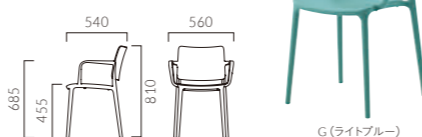

パニス W 肘付き

¥24,200

専用台車積載数: PA 9010 (積載: M/8脚・W/6脚) >>P.400