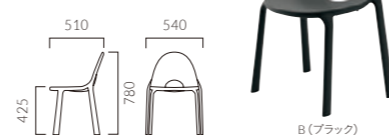

## ORSA オルサ

スタック可能

軽量で持ちやすいデザインの樹脂チェア。  
屋内でも屋外でも使用できます。

フレーム: ポリプロピレン(グラスファイバー混入)  
スタッキング可能(床積6脚)  
重量: 3.0kg  
※オルサは屋外でもご使用いただけます。

オルサ

¥29,200

専用台車積載数: PA 9010 (積載8脚) >>P.400

▲プラカA~F ¥8,400 左奥のチェア: モトルBC (P165)