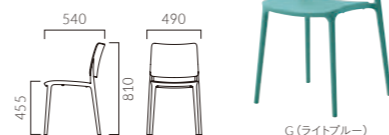

▲パニスWA, B, C ¥24,200  
テーブル: FT2-A03-1800W 900D - LE-DG (P309)

## PANIS パニス

スタック可能

本体カラー5色を新たに追加しました。  
肘無しタイプは、わずか3.7kgと軽量で取り回しがよいチェアです。

フレーム: ポリプロピレン(グラスファイバー混入)  
スタッキング可能(床積6脚)  
重量: M/3.7kg, W/4.3kg  
※パニスは屋外でもご使用いただけます。

ORDER パニス W A

パニス M 肘無し

¥21,300

パニス W 肘付き

## ORSA オルサ

スタック可能

軽量で持ちやすいデザインの樹脂チェア。  
屋内でも屋外でも使用できます。

フレーム: ポリプロピレン(グラスファイバー混入)  
スタッキング可能(床積6脚)  
重量: 3.0kg  
※オルサは屋外でもご使用いただけます。

オルサ

¥29,200

専用台車積載数: PA 9010 (積載8脚) >>P.400

▲プラカA~F ¥8,400 左奥のチェア: モトルBC (P165)