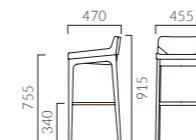

NEW

SERRURIA セルリア
カウンター

側面のフレームと座面の角度の対比が特徴的なデザイン。
座面はフラットですが、荷重に合わせて適度に沈みこむ快適な掛け心地です。

本体: モールドウレタンフォーム
脚: オーク風突板積層材(艶消し仕上げ)
重量: 8.5kg

セルリアカウンター

張地ランク

- A 67,900
- B 70,200
- C 71,900
- D 72,200
- S 76,300
- L 80,900
- H 85,500

1N 布地・D-54(ブルー)

- ▶ 脚カット最大寸法: 200mm >>P.400
- ▶ 脚端パーツ: 取付可能 >>P.400
- ▶ チェアタイプ >>P.26

◀セルリアカウンター 1N ¥72,200 張材: 布地・D-54(ブルー、ブラウン)

セルリアカウンター NA ¥71,900
張材: レザー・C-04 (No.3)