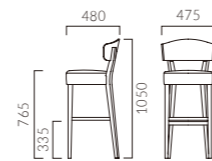

ORDER テミスカウンター **C** **5NL** **1N** **MN**

1N 布地・D-56 (アイボリー)

1N-MD 布地・D-56 (アイボリー)

テミスカウンター B 背:張りぐるみ

張地ランク	価格
A	66,900
B	68,400
C	69,400
D	70,200
S	73,000
L	76,000
H	79,100

テミスカウンター C 背:メラミン化粧板

張地ランク	価格
A	56,900
B	57,400
C	58,000
D	58,200
S	59,300
L	60,400
H	61,600

- ① 脚カット最大寸法:150mm >>P400
- ② 脚端パーツ:取付可能 >>P400
- ③ チェアタイプ >>P58

MANICO マニコカウンター

しっかりと背中を支えるサポート性の高いデザイン。
広さと厚みのあるシートは柔らかな掛け心地です。

フレーム:ラバーウッド無垢材 座下:ベルト
背:ブナ突板成型合板(マニコカウンターA)
重量:A・B/6.9kg
脚掛け部分はスチールプレート(クロムメッキ)を使用しております。

マニコカウンター A 背板

張地ランク	価格
A	61,900
B	62,700
C	63,500
D	65,500
S	68,000
L	70,600
H	73,000

5NL 布地・D-19 (オレンジ)

マニコカウンター B 背張

張地ランク	価格
A	67,500
B	69,000
C	70,900
D	73,800
S	77,800
L	81,400
H	86,100

5NL 布地・D-19 (オレンジ)

- ① 脚カット最大寸法:150mm >>P400
- ② 脚端パーツ:取付可能 >>P400
- ③ チェアタイプ >>P36