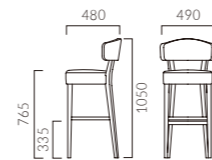

- ① 脚カット最大寸法:150mm >>P400
- ② 脚端パーツ:取付可能 >>P400
- ③ チェアタイプ >>P58

MANICO マニコカウンター

しっかりと背中を支えるサポート性の高いデザイン。
広さと厚みのあるシートは柔らかな掛け心地です。

フレーム:ラバーウッド無垢材 座下:ベルト
背:ブナ突板成型合板(マニコカウンターA)
重量:A・B/6.9kg
脚掛け部分はスチールプレート(クロムメッキ)を使用しております。

マニコカウンター A 背板

張地ランク	価格
A	61,900
B	62,700
C	63,500
D	65,500
S	68,000
L	70,600
H	73,000

5NL 布地・D-19 (オレンジ)

マニコカウンター B 背張

張地ランク	価格
A	67,500
B	69,000
C	70,900
D	73,800
S	77,800
L	81,400
H	86,100

5NL 布地・D-19 (オレンジ)

- ① 脚カット最大寸法:150mm >>P400
- ② 脚端パーツ:取付可能 >>P400
- ③ チェアタイプ >>P36