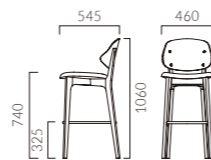

ORDER テミスカウンター **C** **5NL** **1N** **MN**

1N 布地・D-56 (アイボリー)

1N-MD 布地・D-56 (アイボリー)

テミスカウンター B 背:張りぐるみ

張地ランク	価格
A	66,900
B	68,400
C	69,400
D	70,200
S	73,000
L	76,000
H	79,100

テミスカウンター C 背:メラミン化粧板

張地ランク	価格
A	56,900
B	57,400
C	58,000
D	58,200
S	59,300
L	60,400
H	61,600

- ① 脚カット最大寸法:150mm >>P400
- ② 脚端パーツ:取付可能 >>P400
- ③ チェアタイプ >>P58

MANICO マニコカウンター

しっかりと背中を支えるサポート性の高いデザイン。
広さと厚みのあるシートは柔らかな掛け心地です。

フレーム:ラバーウッド無垢材 座下:ベルト
背:ブナ突板成型合板(マニコカウンターA)
重量:A・B/6.9kg
脚掛け部分はスチールプレート(クロムメッキ)を使用しております。

マニコカウンター A 背板

張地ランク	価格
A	61,900
B	62,700
C	63,500
D	65,500
S	68,000
L	70,600
H	73,000

5NL 布地・D-19 (オレンジ)

マニコカウンター B 背張

張地ランク	価格
A	67,500
B	69,000
C	70,900
D	73,800
S	77,800
L	81,400
H	86,100

5NL 布地・D-19 (オレンジ)