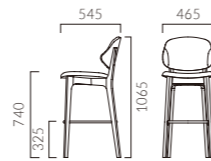

ORDER テミスカウンター **C** **5NL** **1N** **MN**

1N 布地・D-56 (アイボリー)

1N-MD 布地・D-56 (アイボリー)

テミスカウンター B 背:張りぐるみ

張地ランク	価格
A	66,900
B	68,400
C	69,400
D	70,200
S	73,000
L	76,000
H	79,100

テミスカウンター C 背:メラミン化粧板

張地ランク	価格
A	56,900
B	57,400
C	58,000
D	58,200
S	59,300
L	60,400
H	61,600

- ① 脚カット最大寸法:150mm >>P400
- ② 脚端パーツ:取付可能 >>P400
- ③ チェアタイプ >>P58

MANICO マニコカウンター

しっかりと背中を支えるサポート性の高いデザイン。
広さと厚みのあるシートは柔らかな掛け心地です。

フレーム:ラバーウッド無垢材 座下:ベルト
背:ブナ突板成型合板(マニコカウンターA)
重量:A・B/6.9kg
脚掛け部分はスチールプレート(クロムメッキ)を使用しております。

マニコカウンター A 背板

張地ランク	価格
A	61,900
B	62,700
C	63,500
D	65,500
S	68,000
L	70,600
H	73,000

5NL 布地・D-19 (オレンジ)

マニコカウンター B 背張

張地ランク	価格
A	67,500
B	69,000
C	70,900
D	73,800
S	77,800
L	81,400
H	86,100

5NL 布地・D-19 (オレンジ)

- ① 脚カット最大寸法:150mm >>P400
- ② 脚端パーツ:取付可能 >>P400
- ③ チェアタイプ >>P36