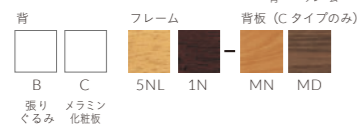

▲テミスカウンター-B 5NL ¥69,400 張材:レザー・C-22 (No.6)

▲マニコカウンター-B 1N ¥70,900 張材:布地・C-42 (ベージュ)

WOOD COUNTER

WOOD COUNTER

THEMIS テミスカウンター

カウンターシーンを彩る2タイプの背。
安心感のあるゆったりとしたシートです。

フレーム:ラバーウッド無垢材(艶消し仕上げ)
背板:C/ラバーウッド成型合板 表面・メラミン化粧板(両面)
ステップ:スチールパイプ(粉体塗装・シルバー)
重量:B/8.2kg、C/8.1kg

ORDER テミスカウンター **C** **5NL** **1N** **MN**

1N 布地・D-56 (アイボリー)

1N-MD 布地・D-56 (アイボリー)

テミスカウンター B 背:張りぐるみ

張地ランク	価格
A	66,900
B	68,400
C	69,400
D	70,200
S	73,000
L	76,000
H	79,100

テミスカウンター C 背:メラミン化粧板

張地ランク	価格
A	56,900
B	57,400
C	58,000
D	58,200
S	59,300
L	60,400
H	61,600