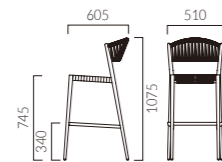

▲ランタナカウンター-DG-A ¥48,200 テーブル:T13 MW-600Φ-GF-BL-S (別注1000H) (P319)

▲カナロアカウンター-DG-A (ZF9121付) ¥57,000 カナロアカウンター-DG-A ¥47,900

AGNELLA アニエラ カウンター

ラタン調樹脂による編み目が涼しげで華やかなカウンターチェア。
軽さと耐久性を併せ持ち、屋内外を問わずご利用いただけます。

フレーム:アルミパイプ(DB:木目塗装) / PE樹脂編み
重量:1/4.5kg、2/5.4kg
※アニエラは屋外でもご利用いただけます。
長時間雨ざらしでご利用される場合は樹脂編みタイプの座をお選びください。

フレーム

アニエラカウンター

張地ランク

A	42,900
B	43,500
C	44,000
D	44,400
S	45,700
L	47,000
H	48,500
樹脂編み	41,700

2 WH レザー・サザンX (L-8448)

チェアタイプ >>P197

屋外用レザー(¥45,800)

屋外でご利用の場合は、張材は屋外用レザーのサザンXからお選びください。

サザンX

▲アニエラカウンター-1WH ¥41,700 テーブル:TB3062-CGV-SI (P326)

OUTDOOR COUNTER

NEW

LANTANA ランタナ カウンター

スタック可能

しっかりとした弾性を持つ、手作業で編み込まれた背と座。
同シリーズのチェアタイプもあります。

フレーム:アルミパイプ (NA/木目塗装、DG/粉体塗装・ダークグレー)
背:紐編み 座:紐+ベルト編み
スタッキング可能 (床積3脚)
重量:3.9kg
※ランタナは屋外でもご利用いただけます

ランタナカウンター

¥48,200

スタック状態

NA-A

チェアタイプ >>P190

NEW

KANALOA カナロア カウンター

ベーシックなフォルムのアウトドアチェア。
木目塗装は木の温もりを感じる空間にも、自然に溶け込みます。