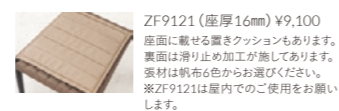

ランタナカウンター

¥48,200

スタック状態

NA-A

チェアタイプ >>P190

NEW

KANALOA カナロア カウンター

ベーシックなフォルムのアウトドアチェア。
木目塗装は木の温もりを感じる空間にも、自然に溶け込みます。

フレーム:アルミパイプ (NA/木目塗装、DG/粉体塗装・ダークグレー)
座:紐+ベルト編み
重量:4.9kg
※カナロアは屋外でもご利用いただけます

カナロアカウンター

¥47,900

NA-A

チェアタイプ >>P192

ARANI アラニ カウンター

ラタン調樹脂による透け感のあるメッシュ。
軽さと耐久性を併せ持ち、屋内外を問わずご利用いただけます。

フレーム:アルミパイプ(木目塗装) / 樹脂メッシュ張り
重量:1/4.1kg、2/5.7kg
※アラニは屋外でもご利用いただけます。
長時間雨ざらしでご利用される場合はメッシュタイプの座をお選びください。