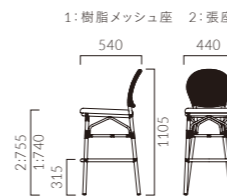

サザンX

▲アニエラカウンター-1WH ¥41,700 テーブル:TB3062-CGV-SI (P326)

OUTDOOR COUNTER

NEW

LANTANA ランタナ カウンター

スタック可能

しっかりとした弾性を持つ、手作業で編み込まれた背と座。
同シリーズのチェアタイプもあります。

フレーム:アルミパイプ (NA/木目塗装、DG/粉体塗装・ダークグレー)
背:紐編み 座:紐+ベルト編み
スタッキング可能 (床積3脚)
重量:3.9kg
※ランタナは屋外でもご利用いただけます

ランタナカウンター

¥48,200

スタック状態

NA-A

チェアタイプ >>P190

NEW

KANALOA カナロア カウンター

ベーシックなフォルムのアウトドアチェア。
木目塗装は木の温もりを感じる空間にも、自然に溶け込みます。

フレーム:アルミパイプ (NA/木目塗装、DG/粉体塗装・ダークグレー)
座:紐+ベルト編み
重量:4.9kg
※カナロアは屋外でもご利用いただけます

カナロアカウンター

¥47,900

NA-A

チェアタイプ >>P192

ARANI アラニ カウンター

ラタン調樹脂による透け感のあるメッシュ。
軽さと耐久性を併せ持ち、屋内外を問わずご利用いただけます。

フレーム:アルミパイプ(木目塗装) / 樹脂メッシュ張り
重量:1/4.1kg、2/5.7kg
※アラニは屋外でもご利用いただけます。
長時間雨ざらしでご利用される場合はメッシュタイプの座をお選びください。

フレーム

アラニカウンター

張地ランク

A	42,300
B	42,900
C	43,400
D	43,800
S	45,100
L	46,400
H	47,900
樹脂メッシュ	40,900

2 NA レザー・C-50 (No.2)

チェアタイプ >>P197

屋外用レザー(¥45,100)

屋外でご利用の場合は、張材は屋外用レザーのサザンXからお選びください。