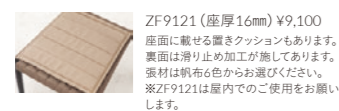

ランタナカウンター

¥48,200

スタック状態

NA-A

チェアタイプ >>P190

NEW

KANALOA カナロア カウンター

ベーシックなフォルムのアウトドアチェア。
木目塗装は木の温もりを感じる空間にも、自然に溶け込みます。

フレーム:アルミパイプ (NA/木目塗装、DG/粉体塗装・ダークグレー)
座:紐+ベルト編み
重量:4.9kg
※カナロアは屋外でもご利用いただけます

カナロアカウンター

¥47,900

NA-A

チェアタイプ >>P192

ARANI アラニ カウンター

ラタン調樹脂による透け感のあるメッシュ。
軽さと耐久性を併せ持ち、屋内外を問わずご利用いただけます。

フレーム:アルミパイプ(木目塗装) / 樹脂メッシュ張り
重量:1/4.1kg、2/5.7kg
※アラニは屋外でもご利用いただけます。
長時間雨ざらしでご利用される場合はメッシュタイプの座をお選びください。