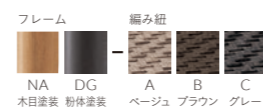

NEW

KANALOA カナロア カウンター

ベーシックなフォルムのアウトドアチェア。
木目塗装は木の温もりを感じる空間にも、自然に溶け込みます。

フレーム:アルミパイプ (NA/木目塗装、DG/粉体塗装・ダークグレー)
座:紐+ベルト編み
重量:4.9kg
※カナロアは屋外でもご利用いただけます