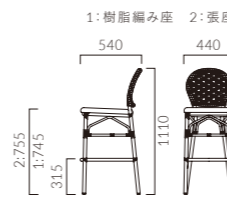

▲ランタナカウンター-DG-A ¥48,200 テーブル:T13 MW-600Φ-GF-BL-S (別注1000H) (P319)

▲カナロアカウンター-DG-A (ZF9121付) ¥57,000 カナロアカウンター-DG-A ¥47,900

AGNELLA アニエラ カウンター

ラタン調樹脂による編み目が涼しげで華やかなカウンターチェア。
軽さと耐久性を併せ持ち、屋内外を問わずご利用いただけます。

フレーム:アルミパイプ(DB:木目塗装) / PE樹脂編み
重量:1/4.5kg、2/5.4kg
※アニエラは屋外でもご利用いただけます。
長時間雨ざらしでご利用される場合は樹脂編みタイプの座をお選びください。

フレーム

アニエラカウンター

張地ランク

A	42,900
B	43,500
C	44,000
D	44,400
S	45,700
L	47,000
H	48,500
樹脂編み	41,700

2 WH レザー・サザンX (L-8448)

チェアタイプ >>P197

屋外用レザー(¥45,800)

屋外でご利用の場合は、張材は屋外用レザーのサザンXからお選びください。

サザンX

▲アニエラカウンター-1WH ¥41,700 テーブル:TB3062-CGV-SI (P326)

OUTDOOR COUNTER

NEW

LANTANA ランタナ カウンター

スタック可能

しっかりとした弾性を持つ、手作業で編み込まれた背と座。
同シリーズのチェアタイプもあります。

フレーム:アルミパイプ (NA/木目塗装、DG/粉体塗装・ダークグレー)
背:紐編み 座:紐+ベルト編み
スタッキング可能 (床積3脚)
重量:3.9kg
※ランタナは屋外でもご利用いただけます