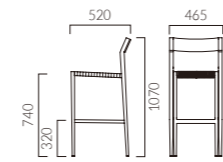

サザンX

▲アニエラカウンター-1WH ¥41,700 テーブル:TB3062-CGV-SI (P326)

OUTDOOR COUNTER

NEW

LANTANA ランタナ カウンター

スタック可能

しっかりとした弾性を持つ、手作業で編み込まれた背と座。
同シリーズのチェアタイプもあります。

フレーム:アルミパイプ (NA/木目塗装、DG/粉体塗装・ダークグレー)
背:紐編み 座:紐+ベルト編み
スタッキング可能 (床積3脚)
重量:3.9kg
※ランタナは屋外でもご利用いただけます

ランタナカウンター

¥48,200

スタック状態

NA-A

チェアタイプ >>P190

NEW

KANALOA カナロア カウンター

ベーシックなフォルムのアウトドアチェア。
木目塗装は木の温もりを感じる空間にも、自然に溶け込みます。

フレーム:アルミパイプ (NA/木目塗装、DG/粉体塗装・ダークグレー)
座:紐+ベルト編み
重量:4.9kg
※カナロアは屋外でもご利用いただけます

カナロアカウンター

¥47,900

NA-A

チェアタイプ >>P192

ARANI アラニ カウンター

ラタン調樹脂による透け感のあるメッシュ。
軽さと耐久性を併せ持ち、屋内外を問わずご利用いただけます。

フレーム:アルミパイプ(木目塗装) / 樹脂メッシュ張り
重量:1/4.1kg、2/5.7kg
※アラニは屋外でもご利用いただけます。
長時間雨ざらしでご利用される場合はメッシュタイプの座をお選びください。