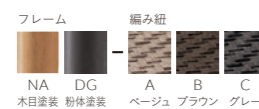

フレーム

アニエラカウンター

張地ランク

A	42,900
B	43,500
C	44,000
D	44,400
S	45,700
L	47,000
H	48,500
樹脂編み	41,700

2 WH レザー・サザンX (L-8448)

チェアタイプ >>P197

屋外用レザー(¥45,800)

屋外でご利用の場合は、張材は屋外用レザーのサザンXからお選びください。

サザンX

▲アニエラカウンター-1WH ¥41,700 テーブル:TB3062-CGV-SI (P326)

OUTDOOR COUNTER

NEW

LANTANA ランタナ カウンター

スタック可能

しっかりとした弾性を持つ、手作業で編み込まれた背と座。
同シリーズのチェアタイプもあります。

フレーム:アルミパイプ (NA/木目塗装、DG/粉体塗装・ダークグレー)
背:紐編み 座:紐+ベルト編み
スタッキング可能 (床積3脚)
重量:3.9kg
※ランタナは屋外でもご利用いただけます

ランタナカウンター

¥48,200

スタック状態

NA-A

チェアタイプ >>P190

NEW

KANALOA カナロア カウンター

ベーシックなフォルムのアウトドアチェア。
木目塗装は木の温もりを感じる空間にも、自然に溶け込みます。