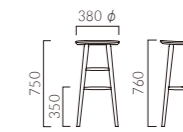

パルマス L SH650

張地ランク
A 41,700
B 42,400
C 42,600
D 42,900
S 43,800
L 44,800
H 45,900

5N レザー・B-15 (No.37)

パルマス H SH750

張地ランク
A 41,700
B 42,400
C 42,600
D 42,900
S 43,800
L 44,800
H 45,900

5N レザー・B-15 (No.37)

- ▶ 脚カット最大寸法:100mm >>P400 ※Hタイプのみ

SOLDO ソルド カウンター

掛け心地のよい緩やかな曲面の座。
穏やかな木目のコンパクトなスツールです。

フレーム:ラバーウッド無垢材(艶消し仕上げ)
座:ラバーウッド成型合板
重量:4.4kg

ソルドカウンター

¥35,500

5NL

- ▶ 脚カット最大寸法:50mm >>P400
- ▶ 脚端パーツ:取付可能 >>P400
- ▶ スツールタイプ >>P99