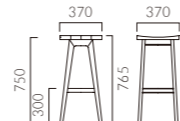

▲エルノカウンター NA ¥50,900 テーブル:TB3024-YJH-NA (P325) 奥のスツール:エルノ NA (P98) 奥のテーブル:TB3023-YJ-NA (P325)

▲パルマスH 5N ¥42,400 張材:レザー・B-15 (No.22) テーブル:TB2902-LEH-SI (P341) 奥のソファ:プラーナYL, YW (P276)

NEW

ERNO エルノ カウンター

空間にやすらぎを与え、森の息づかいを感じる素材感。
カフェやダイニング・バー、ワークシーンにも調和します。

フレーム:オーク無垢材(座板:集成材)
(艶消し仕上げ)
重量:6.0kg

エルノカウンター
¥50,900

- ▶ 脚カット最大寸法:50mm >>P400
- ▶ 脚端パーツ:取付可能 >>P400
- ▶ スツールタイプ >>P98

PALMAS パルマス

スラリと伸びた無垢材の脚と丸いシートのシンプルな組み合わせ。
2種類の高さを選べるオールマイティなハイスツールです。

フレーム:ブナ無垢材(艶消し仕上げ)
ステップ:スチールパイプ(粉体塗装・シルバー)
重量:L/4.2kg, H/4.4kg

パルマス L SH650

張地ランク
A 41,700
B 42,400
C 42,600
D 42,900
S 43,800
L 44,800
H 45,900

5N レザー・B-15 (No.37)

パルマス H SH750

張地ランク
A 41,700
B 42,400
C 42,600
D 42,900
S 43,800
L 44,800
H 45,900

5N レザー・B-15 (No.37)

- ▶ 脚カット最大寸法:100mm >>P400 ※Hタイプのみ

SOLDO ソルド カウンター

掛け心地のよい緩やかな曲面の座。
穏やかな木目のコンパクトなスツールです。

フレーム:ラバーウッド無垢材(艶消し仕上げ)
座:ラバーウッド成型合板
重量:4.4kg

ソルドカウンター

¥35,500

5NL

- ▶ 脚カット最大寸法:50mm >>P400
- ▶ 脚端パーツ:取付可能 >>P400
- ▶ スツールタイプ >>P99