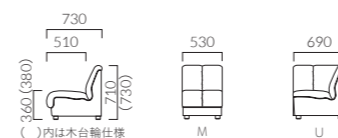

# MACBETH マクベス

ゆったりと身体を包むルーズな張り仕上げで、ラグジュアリーな空間を演出。  
 光沢のあるレザーは艶やかな表情を与え、布地は柔らかな手触りと温かみを感じさせます。

マクベス M 一人掛  
 マクベス U 角コーナー

座下: S/バネ	ブラレグ PS9141仕様	B 56,600 C 61,200 D 62,400 S 71,800 L 79,500 H 94,800	B 104,600 C 110,200 D 113,200 S 127,900 L 141,700 H 164,400
----------	------------------	--	--

木脚  
CM9601・CM9602 1,200 UP 1,200 UP

木台輪  
(黒塗装仕上げ) 6,900 UP 7,800 UP

※マクベスのレザー張りは B-15、C-22、H-60、H-61 からお選びください。

◀マクベス特注仕様 張材:レザー

マクベスM ¥62,400  
 マクベスU ¥111,400  
 張材:レザー・C-22 (No.46)  
 脚:木脚・CM9601