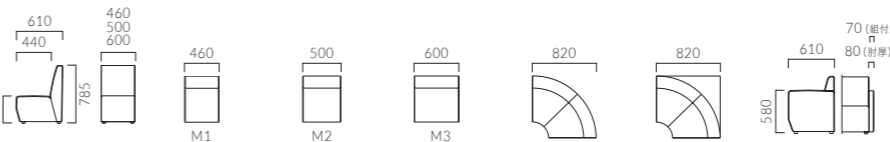

▲メリルM ¥41,100 張材:レザー・C-12 (No.20)

CORREO コレオ

用途に合わせて一人掛タイプが3サイズから選べます。

モデル	一人掛 W460	一人掛 W500	一人掛 W600	扇コーナー	扇角コーナー	張肘
A	44,600	46,600	50,400	107,100	122,500	28,600
B	48,300	50,300	55,100	115,800	130,900	30,400
C	52,900	54,100	59,600	123,900	139,900	32,400
D	54,100	55,300	61,000	126,700	143,000	33,500
S	59,600	64,600	69,000	135,800	151,100	37,100
L	68,800	73,400	78,900	152,300	169,000	41,700
H	78,300	82,900	89,500	172,000	189,600	52,100

●肘の価格は片肘となっております。左・右をご指定ください。(両肘をご希望の場合表示価格の2倍となります。)

▲コレオM3+W ¥85,500 コレオM3 ¥55,100 コレオOU ¥115,800
張材:レザー・B-15 (No.21)

開口を10mm単位でサイズオーダーできます。

モデル	コレオ OM-1	コレオ OM-2	コレオ OM-3	コレオ OM-4	コレオ OM-5	コレオ OM-6
W	~650	660~900	910~1100	1110~1300	1310~1500	1510~1800

A	67,500	74,400	91,100	115,800	127,900	149,500
B	72,800	80,600	97,800	125,100	138,900	160,600
C	77,900	86,500	104,500	134,400	147,700	171,700
D	79,700	88,500	105,700	137,500	151,100	178,300
S	88,800	96,900	120,000	141,600	163,600	205,200
L	99,700	108,600	135,100	156,900	182,900	232,900
H	111,900	122,400	152,300	175,100	201,300	264,100

●OM-5は背・座中央にステッチが入ります。
OM-4は張地によりW1210以上にステッチが入ります。
●価格はすべてブラレッグPK9000で設定しております。

NOLA ノーラ

背が高く、ゆったりと安心感のあるソファです。

▲ノーラM ¥28,100 ノーラDU ¥81,200 張材:限定レザー・ベージュ

モデル	ノーラ M	ノーラ U	ノーラ DU	ノーラ OM-1	ノーラ OM-2	ノーラ OM-3	ノーラ OM-4	ノーラ OM-5
W	~650	660~900	910~1100	1110~1300	1310~1500	660~900	910~1100	1110~1300
A	33,900	59,800	97,800	58,900	68,600	84,600	103,700	117,600
B	37,500	65,300	106,100	64,700	75,300	92,700	112,800	128,100
C	40,400	69,600	112,400	69,000	81,000	99,200	120,300	136,400
D	41,500	72,800	114,600	71,700	83,900	103,100	124,600	141,600
S	49,000	85,000	132,300	83,600	98,500	120,700	144,400	164,000
L	57,500	99,400	150,600	97,900	116,000	140,800	167,800	190,400
H	65,500	111,800	170,600	112,400	133,600	161,400	191,500	217,300