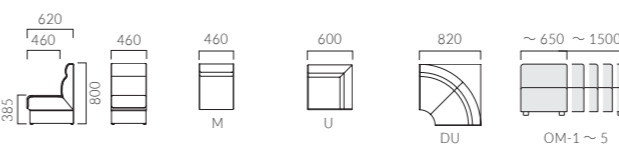

●OM-5、OM-6は背・座中央にステッチが入ります。OM-4は張地によりW1210以上にステッチが入ります。

MERIL メリル

コストパフォーマンスに優れたBOXソファの定番モデル。
待ち合いやクラブ等あらゆるシーンでお使いいただけます。

メリルM ¥34,400
メリルN ¥62,100
メリルDU ¥99,400
張材:レザー・A-80 (No.24)

モデル	メリル M	メリル N	メリル U	メリル OU	メリル DU	メリル OM-1	メリル OM-2	メリル OM-3	メリル OM-4	メリル OM-5
W	~650	660~900	910~1100	1110~1300	1310~1500	660~900	910~1100	1110~1300	1310~1500	1310~1500
A	34,400	62,100	62,400	87,000	99,400	53,400	67,200	78,900	92,700	102,700
B	38,000	68,200	68,300	96,000	109,900	58,500	73,800	86,500	102,500	114,100
C	41,100	73,100	73,000	103,300	118,400	62,900	79,200	92,500	110,200	123,200
D	41,800	75,100	74,100	104,800	120,200	64,300	81,300	95,300	112,700	126,600
S	49,300	87,600	85,900	117,500	133,500	74,900	94,800	111,100	126,000	143,000
L	57,600	101,800	98,900	135,400	154,000	86,900	110,200	128,800	145,600	166,300
H	66,000	115,900	112,000	153,400	174,800	98,800	125,500	146,500	165,100	189,800

●OM-5は背・座中央にステッチが入ります。
OM-4は張地によりW1210以上にステッチが入ります。
●価格はすべてブラレッグPK9000で設定しております。

NOLA ノーラ

背が高く、ゆったりと安心感のあるソファです。

▲ノーラM ¥28,100 ノーラDU ¥81,200 張材:限定レザー・ベージュ

モデル	ノーラ M	ノーラ U	ノーラ DU	ノーラ OM-1	ノーラ OM-2	ノーラ OM-3	ノーラ OM-4	ノーラ OM-5
W	~650	660~900	910~1100	1110~1300	1310~1500	660~900	910~1100	1110~1300
A	33,900	59,800	97,800	58,900	68,600	84,600	103,700	117,600
B	37,500	65,300	106,100	64,700	75,300	92,700	112,800	128,100
C	40,400	69,600	112,400	69,000	81,000	99,200	120,300	136,400
D	41,500	72,800	114,600	71,700	83,900	103,100	124,600	141,600
S	49,000	85,000	132,300	83,600	98,500	120,700	144,400	164,000
L	57,500	99,400	150,600	97,900	116,000	140,800	167,800	190,400
H	65,500	111,800	170,600	112,400	133,600	161,400	191,500	217,300

●OM-5は背・座中央にステッチが入ります。
OM-4は張地によりW1210以上にステッチが入ります。

Special Edition
下記の限定レザーは特別価格でお求めいただけます。

特別価格	
M(一人掛)	¥28,100
U(角コーナー)	¥49,200
DU(扇角コーナー)	¥81,200

限定レザー
ブラック ベージュ
機能:防汚・抗菌・難燃・耐アルコール・耐次亜塩素酸