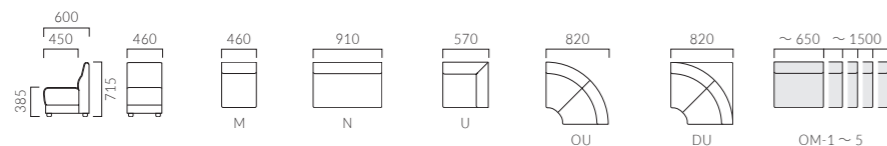

A	67,500	74,400	91,100	115,800	127,900	149,500
B	72,800	80,600	97,800	125,100	138,900	160,600
C	77,900	86,500	104,500	134,400	147,700	171,700
D	79,700	88,500	105,700	137,500	151,100	178,300
S	88,800	96,900	120,000	141,600	163,600	205,200
L	99,700	108,600	135,100	156,900	182,900	232,900
H	111,900	122,400	152,300	175,100	201,300	264,100

●OM-5、OM-6は背・座中央にステッチが入ります。OM-4は張地によりW1210以上にステッチが入ります。

MERIL メリル

コストパフォーマンスに優れたBOXソファの定番モデル。
待ち合いやクラブ等あらゆるシーンでお使いいただけます。

メリルM ¥34,400
メリルN ¥62,100
メリルDU ¥99,400
張材:レザー・A-80 (No.24)

モデル	メリル M	メリル N	メリル U	メリル OU	メリル DU	メリル OM-1	メリル OM-2	メリル OM-3	メリル OM-4	メリル OM-5
W	~650	660~900	910~1100	1110~1300	1310~1500	660~900	910~1100	1110~1300	1310~1500	1310~1500
A	34,400	62,100	62,400	87,000	99,400	53,400	67,200	78,900	92,700	102,700
B	38,000	68,200	68,300	96,000	109,900	58,500	73,800	86,500	102,500	114,100
C	41,100	73,100	73,000	103,300	118,400	62,900	79,200	92,500	110,200	123,200
D	41,800	75,100	74,100	104,800	120,200	64,300	81,300	95,300	112,700	126,600
S	49,300	87,600	85,900	117,500	133,500	74,900	94,800	111,100	126,000	143,000
L	57,600	101,800	98,900	135,400	154,000	86,900	110,200	128,800	145,600	166,300
H	66,000	115,900	112,000	153,400	174,800	98,800	125,500	146,500	165,100	189,800

●OM-5は背・座中央にステッチが入ります。
OM-4は張地によりW1210以上にステッチが入ります。
●価格はすべてブラレッグPK9000で設定しております。

NOLA ノーラ

背が高く、ゆったりと安心感のあるソファです。

▲ノーラM ¥28,100 ノーラDU ¥81,200 張材:限定レザー・ベージュ

モデル	ノーラ M	ノーラ U	ノーラ DU	ノーラ OM-1	ノーラ OM-2	ノーラ OM-3	ノーラ OM-4	ノーラ OM-5
W	~650	660~900	910~1100	1110~1300	1310~1500	660~900	910~1100	1110~1300
A	33,900	59,800	97,800	58,900	68,600	84,600	103,700	117,600
B	37,500	65,300	106,100	64,700	75,300	92,700	112,800	128,100
C	40,400	69,600	112,400	69,000	81,000	99,200	120,300	136,400
D	41,500	72,800	114,600	71,700	83,900	103,100	124,600	141,600
S	49,000	85,000	132,300	83,600	98,500	120,700	144,400	164,000
L	57,500	99,400	150,600	97,900	116,000	140,800	167,800	190,400
H	65,500	111,800	170,600	112,400	133,600	161,400	191,500	217,300