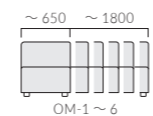

▲メリルM ¥41,100 張材:レザー・C-12 (No.20)

CORREO コレオ

用途に合わせて一人掛タイプが3サイズから選べます。

モデル	一人掛 W460	一人掛 W500	一人掛 W600	扇コーナー	扇角コーナー	張肘
A	44,600	46,600	50,400	107,100	122,500	28,600
B	48,300	50,300	55,100	115,800	130,900	30,400
C	52,900	54,100	59,600	123,900	139,900	32,400
D	54,100	55,300	61,000	126,700	143,000	33,500
S	59,600	64,600	69,000	135,800	151,100	37,100
L	68,800	73,400	78,900	152,300	169,000	41,700
H	78,300	82,900	89,500	172,000	189,600	52,100

●肘の価格は片肘となっております。左・右をご指定ください。(両肘をご希望の場合表示価格の2倍となります。)

▲コレオM3+W ¥85,500 コレオM3 ¥55,100 コレオOU ¥115,800
張材:レザー・B-15 (No.21)

開口を10mm単位でサイズオーダーできます。

モデル	コレオ OM-1	コレオ OM-2	コレオ OM-3	コレオ OM-4	コレオ OM-5	コレオ OM-6
W	~650	660~900	910~1100	1110~1300	1310~1500	1510~1800

A	67,500	74,400	91,100	115,800	127,900	149,500
B	72,800	80,600	97,800	125,100	138,900	160,600
C	77,900	86,500	104,500	134,400	147,700	171,700
D	79,700	88,500	105,700	137,500	151,100	178,300
S	88,800	96,900	120,000	141,600	163,600	205,200
L	99,700	108,600	135,100	156,900	182,900	232,900
H	111,900	122,400	152,300	175,100	201,300	264,100