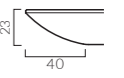

500×600	TB2732	22,600
600×750	TB2739	30,500
600φ	TB2735	23,300

TB2712-2739

キュートなラウンドシェイプ。
木目のメラミン化粧板は、天然木と見紛うほどの質感です。
3mm厚のメラミン化粧板により高い表面強度も備えています。

表面材:メラミン化粧板
芯材:MDF(エッジと裏面のMDFは11N塗装仕上げ)

TB2739 - HV-MB ¥66,600
600W750D711H/脚480[□]
天板:¥30,500 脚部:¥36,100 > P373
メラミン角脚(ブラック)