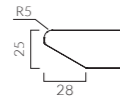

▲TB3090 - GF-BL-S ¥113,100 900W 900D 713H / 脚900L チェア:カナロアMNA-B (P192)

TB3090-3109

耐候性メラミンテーブル。
従来のメラミン化粧板に比べ、紫外線や水による変色や劣化が起りにくく、日当たりの良い窓際の席にも効果的です。

表面材:メラミン化粧板(耐候性)
芯材:MDF(エッジ、裏面は塗装仕上げ)
※メラミン化粧板は耐候性に優れたタイプを使用しています。

天板価格

600×600	TB3092	35,500
600×750	TB3099	45,200
900×900	TB3090	69,400
600φ	TB3095	38,700
750φ	TB3096	60,500
900φ	TB3097	70,600

600×600	TB3102	35,500
600×750	TB3109	45,200
900×900	TB3100	69,400
600φ	TB3105	38,700
750φ	TB3106	60,500
900φ	TB3107	70,600