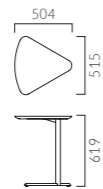

▲TB3240 - GMS-BL ¥36,200 チェア:リブロン (P249) ソファ:マルトルNW (P274) 奥のカウンターチェア:メンテ15N (P235)

NEW

GMS series

ワークシーンやパーソナルスペースに対応するサイドテーブル。
ラウンジチェア、ロビーチェア、ソファ等との組み合わせに最適です。

天板:表面材・メラミン化粧板
芯材・MDF (エッジと裏面のMDFは11N塗装仕上げ) 厚23t
脚:ベース・スチールロッド (粉体塗装仕上げ) アジャスター付
ボール・スチール丸パイプ (粉体塗装仕上げ)

TB3240 - GMS-BL

天板	MW	MN	MX	MB
脚	TB3240 - GMS-BL	TB3250 - GMS-BL	TB3260 - GMS-BL	TB3270 - GMS-BL
BL	36,200			
GL	TB3240 - GMS-GL	TB3250 - GMS-GL	TB3260 - GMS-GL	TB3270 - GMS-GL

天板裏側には移動時に便利な
溝加工を施しています。