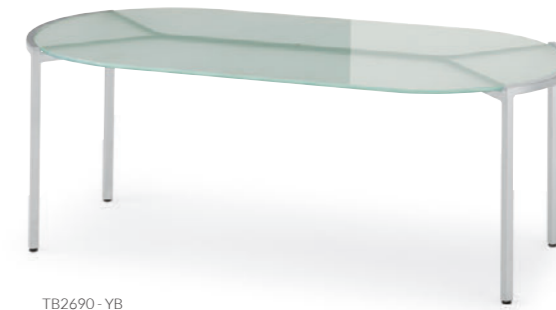

TB2698 - YB

TB2690 - YB