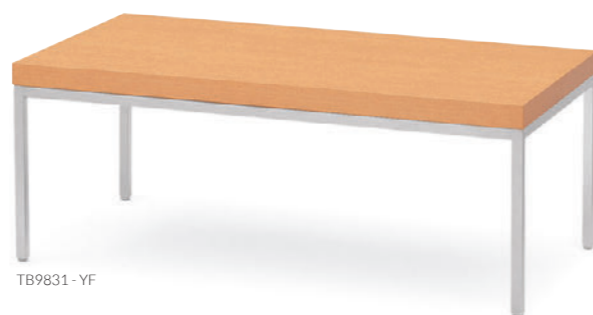

▲T09 1N-1200W 600D - LEL-DG ¥93,500 445H ソファ:サリナスW (P253)

▲TB2391-US ¥103,200 1200W 600D 420H チェア:セレブルW3N, NW3N (P89)

LEL TABLE LEG

ダイニングタイプ (P340)と併用することで統一感のあるコーディネートができます。

脚:スチール角パイプ(30<sup>□</sup>) (粉体塗装・ナシ地) アジャスター付・420H

脚価格  
LEL脚 (左右1セット) 38,700

※LEL脚は以下の形状の天板にはご使用になれません。  
・コーナーがR形状のタイプ  
・エッジの下面が面取りされているタイプ

T09 5N-1200W 600D - LEL-SI  
¥93,500 445H  
脚部:¥38,700  
天板:¥54,800 > P322  
表面材・ブナ突板(板目) 緑材・ブナ無垢材

T18 1N-600W 600D - LEL-DG  
¥58,700 450H  
脚部:¥38,700  
天板:¥20,000 > P315  
表面材・メラミン化粧板 緑材・ABS樹脂

YF series

3色の天板カラーが選べるシンプルなラウンジテーブル。

天板:表面材・メラミン化粧板  
緑材・メラミン化粧板 厚50t  
脚:スチール角パイプ(25<sup>□</sup>) (粉体塗装・シルバー)アジャスター付

TB9831-YF

サイズ				価格
600W 600D 450H	TB9832-YF	TB2672-YF	TB2682-YF	84,400
1200W 600D 450H	TB9831-YF	TB2671-YF	TB2681-YF	101,600