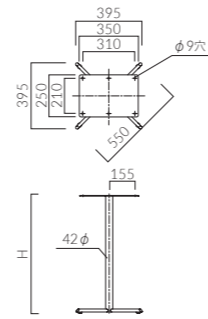

品番	カラー	価格	脚上価格(H)
GM-GL 550L	ゴールド	15,200	600
GM-BL 550L	ブラック		700

ベース: スチールロッド・アジャスター付(粉体塗装仕上げ)
ポール: スチール丸パイプ(粉体塗装仕上げ)
適応天板サイズ
円形: ~700φ
正方形: ~600□

GM-GL 650L

品番	カラー	価格	H
GM-GL 650L	ゴールド	16,800	600
GM-BL 650L	ブラック		700

ベース: スチールロッド・アジャスター付(粉体塗装仕上げ)
ポール: スチール丸パイプ(粉体塗装仕上げ)
適応天板サイズ
円形: ~800φ
正方形: ~650□
長方形: ~600x750

品番	カラー	価格	H
GV-PO 550L	研磨仕上げ	29,000	520
GV-SI 550L	シルバー		570
GV-BL 550L	ブラック	620	638
GV-PO 640L	研磨仕上げ	31,400	670
GV-SI 640L	シルバー		688
GV-BL 640L	ブラック	700	

ベース: アルミ・アジャスター付(SI-BL: 粉体塗装仕上げ)
ポール: スチール丸パイプ
(PO: 粉体塗装・ブラチナシルバー仕上げ、
SI-BL: 粉体塗装仕上げ)
適応天板サイズ
円形: GV 550L/~700φ、GV 640L/~800φ
正方形: GV 550L/~600□、GV 640L/~750□
長方形: GV 550L/~500x600、GV 640L/~600x750

品番	カラー	価格	H
GV-PO 750L	研磨仕上げ	34,500	520
GV-SI 750L	シルバー		570
GV-BL 750L	ブラック	620	638
GV-PO 900L	研磨仕上げ	38,700	670
GV-SI 900L	シルバー		688
GV-BL 900L	ブラック	700	

ベース: アルミ・アジャスター付(SI-BL: 粉体塗装仕上げ)
ポール: スチール丸パイプ
(PO: 粉体塗装・ブラチナシルバー仕上げ、
SI-BL: 粉体塗装仕上げ)
適応天板サイズ
円形: GV 750L/~900φ、GV 900L/~1000φ
正方形: GV 750L/~800□、GV 900L/~900□

品番	カラー	価格	H
XV-PO 800L	研磨仕上げ	36,100	520
XV-SI 800L	シルバー		570
XV-BL 800L	ブラック	620	638
		670	688
		700	

ベース: アルミ・アジャスター付(SI-BL: 粉体塗装仕上げ)
ポール: スチール丸パイプ
(PO: 粉体塗装・ブラチナシルバー仕上げ、
SI-BL: 粉体塗装仕上げ)
適応天板サイズ
長方形: ~1000x700
※GV-XV脚は木製のオプションパーツ(DWA-DWB)が
組み合わせいただけます。詳しくはP376をご覧ください。

品番	カラー	価格	脚上価格(H)
GF-PO 550L	研磨仕上げ	21,000	570
GF-WH 550L	ホワイト		620
GF-SI 550L	シルバー	670	700
GF-BL 550L	ブラック		
GF-PO 650L	研磨仕上げ	21,300	620
GF-WH 650L	ホワイト		670
GF-SI 650L	シルバー	700	
GF-BL 650L	ブラック		

ベース: アルミ・アジャスター付
(SI: 粉体塗装仕上げ、WH-BL: 塗装・ナシ地仕上げ)
ポール: スチール丸パイプ
(粉体塗装仕上げ PO-SI: シルバー/BL: ブラック) (粉体塗装・ナシ地仕上げ WH: ホワイト)
適応天板サイズ
円形: GF 550L/~700φ、GF 650L/~800φ
正方形: GF 550L/~600□、GF 650L/~650□
長方形: GF 650L/~600x750