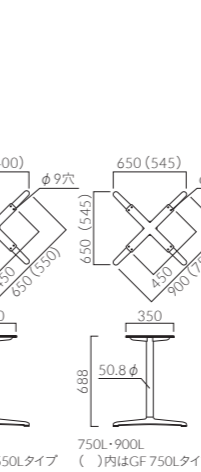

GF-PO-S 550L・650L・750L・900L