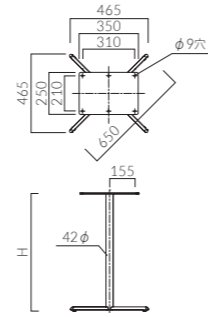

GV-PO 550L・640L