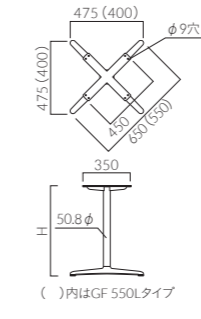

品番	カラー	価格	脚上価格(H)
GF-PO 550L	研磨仕上げ	21,000	570
GF-WH 550L	ホワイト		620
GF-SI 550L	シルバー	670	700
GF-BL 550L	ブラック		
GF-PO 650L	研磨仕上げ	21,300	620
GF-WH 650L	ホワイト		670
GF-SI 650L	シルバー	700	
GF-BL 650L	ブラック		

ベース: アルミ・アジャスター付
(SI: 粉体塗装仕上げ、WH-BL: 塗装・ナシ地仕上げ)
ポール: スチール丸パイプ
(粉体塗装仕上げ PO-SI: シルバー/BL: ブラック) (粉体塗装・ナシ地仕上げ WH: ホワイト)
適応天板サイズ
円形: GF 550L/~700φ、GF 650L/~800φ
正方形: GF 550L/~600□、GF 650L/~650□
長方形: GF 650L/~600x750

GF-PO 550L・650L