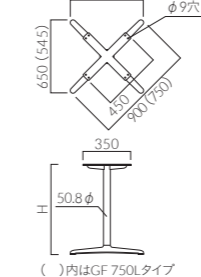

GF-PO 750L・900L