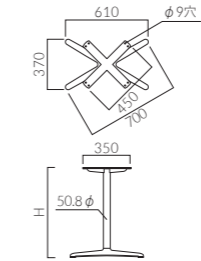

品番	カラー	価格	脚上価格(H)
GM-GL 550L	ゴールド	15,200	600
GM-BL 550L	ブラック		700

ベース: スチールロッド・アジャスター付(粉体塗装仕上げ)
ポール: スチール丸パイプ(粉体塗装仕上げ)
適応天板サイズ
円形: ~700φ
正方形: ~600□

品番	カラー	価格	H
GM-GL 650L	ゴールド	16,800	600
GM-BL 650L	ブラック		700

ベース: スチールロッド・アジャスター付(粉体塗装仕上げ)
ポール: スチール丸パイプ(粉体塗装仕上げ)
適応天板サイズ
円形: ~800φ
正方形: ~650□
長方形: ~600x750

品番	カラー	価格	H
GV-PO 550L	研磨仕上げ	29,000	520
GV-SI 550L	シルバー		570
GV-BL 550L	ブラック	620	638
GV-PO 640L	研磨仕上げ	31,400	670
GV-SI 640L	シルバー		688
GV-BL 640L	ブラック	700	

ベース: アルミ・アジャスター付(SI-BL: 粉体塗装仕上げ)
ポール: スチール丸パイプ
(PO: 粉体塗装・ブラチナシルバー仕上げ、
SI-BL: 粉体塗装仕上げ)
適応天板サイズ
円形: GV 550L/~700φ、GV 640L/~800φ
正方形: GV 550L/~600□、GV 640L/~750□
長方形: GV 550L/~500x600、GV 640L/~600x750

品番	カラー	価格	H
GV-PO 750L	研磨仕上げ	34,500	520
GV-SI 750L	シルバー		570
GV-BL 750L	ブラック	620	638
GV-PO 900L	研磨仕上げ	38,700	670
GV-SI 900L	シルバー		688
GV-BL 900L	ブラック	700	

ベース: アルミ・アジャスター付(SI-BL: 粉体塗装仕上げ)
ポール: スチール丸パイプ
(PO: 粉体塗装・ブラチナシルバー仕上げ、
SI-BL: 粉体塗装仕上げ)
適応天板サイズ
円形: GV 750L/~900φ、GV 900L/~1000φ
正方形: GV 750L/~800□、GV 900L/~900□

品番	カラー	価格	H
XV-PO 800L	研磨仕上げ	36,100	520
XV-SI 800L	シルバー		570
XV-BL 800L	ブラック	620	638
		670	688
		700	

ベース: アルミ・アジャスター付(SI-BL: 粉体塗装仕上げ)
ポール: スチール丸パイプ
(PO: 粉体塗装・ブラチナシルバー仕上げ、
SI-BL: 粉体塗装仕上げ)
適応天板サイズ
長方形: ~1000x700
※GV-XV脚は木製のオプションパーツ(DWA-DWB)が
組み合わせいただけます。詳しくはP376をご覧ください。

品番	カラー	価格	脚上価格(H)
GF-PO 550L	研磨仕上げ	21,000	570
GF-WH 550L	ホワイト		620
GF-SI 550L	シルバー	670	700
GF-BL 550L	ブラック		
GF-PO 650L	研磨仕上げ	21,300	620
GF-WH 650L	ホワイト		670
GF-SI 650L	シルバー	700	
GF-BL 650L	ブラック		

ベース: アルミ・アジャスター付
(SI: 粉体塗装仕上げ、WH-BL: 塗装・ナシ地仕上げ)
ポール: スチール丸パイプ
(粉体塗装仕上げ PO-SI: シルバー/BL: ブラック) (粉体塗装・ナシ地仕上げ WH: ホワイト)
適応天板サイズ
円形: GF 550L/~700φ、GF 650L/~800φ
正方形: GF 550L/~600□、GF 650L/~650□
長方形: GF 650L/~600x750