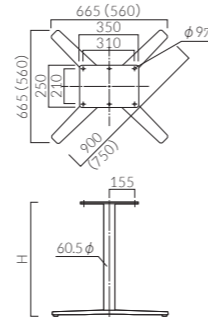

品番	カラー	価格	脚上価格(H)
GM-GL 550L	ゴールド	15,200	600
GM-BL 550L	ブラック		700

ベース: スチールロッド・アジャスター付(粉体塗装仕上げ)
ポール: スチール丸パイプ(粉体塗装仕上げ)
適応天板サイズ
円形: ~700φ
正方形: ~600□

品番	カラー	価格	H
GM-GL 650L	ゴールド	16,800	600
GM-BL 650L	ブラック		700

ベース: スチールロッド・アジャスター付(粉体塗装仕上げ)
ポール: スチール丸パイプ(粉体塗装仕上げ)
適応天板サイズ
円形: ~800φ
正方形: ~650□
長方形: ~600x750

品番	カラー	価格	H
GV-PO 550L	研磨仕上げ	29,000	520
GV-SI 550L	シルバー		570
GV-BL 550L	ブラック	620	638
GV-PO 640L	研磨仕上げ	31,400	670
GV-SI 640L	シルバー		688
GV-BL 640L	ブラック	700	

ベース: アルミ・アジャスター付(SI-BL: 粉体塗装仕上げ)
ポール: スチール丸パイプ
(PO: 粉体塗装・ブラチナシルバー仕上げ、
SI-BL: 粉体塗装仕上げ)
適応天板サイズ
円形: GV 550L/~700φ、GV 640L/~800φ
正方形: GV 550L/~600□、GV 640L/~750□
長方形: GV 550L/~500x600、GV 640L/~600x750

品番	カラー	価格	H
GV-PO 750L	研磨仕上げ	34,500	520
GV-SI 750L	シルバー		570
GV-BL 750L	ブラック	620	638
GV-PO 900L	研磨仕上げ	38,700	670
GV-SI 900L	シルバー		688
GV-BL 900L	ブラック	700	

ベース: アルミ・アジャスター付(SI-BL: 粉体塗装仕上げ)
ポール: スチール丸パイプ
(PO: 粉体塗装・ブラチナシルバー仕上げ、
SI-BL: 粉体塗装仕上げ)
適応天板サイズ
円形: GV 750L/~900φ、GV 900L/~1000φ
正方形: GV 750L/~800□、GV 900L/~900□

XV-PO 800L

品番	カラー	価格	H
XV-PO 800L	研磨仕上げ	36,100	520
XV-SI 800L	シルバー		570
XV-BL 800L	ブラック	620	638
		670	688
		700	

ベース: アルミ・アジャスター付(SI-BL: 粉体塗装仕上げ)
ポール: スチール丸パイプ
(PO: 粉体塗装・ブラチナシルバー仕上げ、
SI-BL: 粉体塗装仕上げ)
適応天板サイズ
長方形: ~1000x700
※GV-XV脚は木製のオプションパーツ(DWA-DWB)が
組み合わせいただけます。詳しくはP376をご覧ください。

品番	カラー	価格	脚上価格(H)
GF-PO 550L	研磨仕上げ	21,000	570
GF-WH 550L	ホワイト		620
GF-SI 550L	シルバー	670	700
GF-BL 550L	ブラック		
GF-PO 650L	研磨仕上げ	21,300	620
GF-WH 650L	ホワイト		670
GF-SI 650L	シルバー	700	
GF-BL 650L	ブラック		

ベース: アルミ・アジャスター付
(SI: 粉体塗装仕上げ、WH-BL: 塗装・ナシ地仕上げ)
ポール: スチール丸パイプ
(粉体塗装仕上げ PO-SI: シルバー/BL: ブラック) (粉体塗装・ナシ地仕上げ WH: ホワイト)
適応天板サイズ
円形: GF 550L/~700φ、GF 650L/~800φ
正方形: GF 550L/~600□、GF 650L/~650□
長方形: GF 650L/~600x750