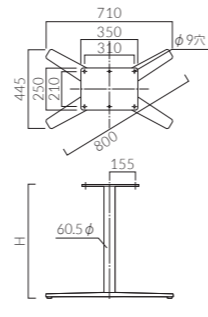

品番	カラー	価格	脚上価格(H)
GM-GL 550L	ゴールド	15,200	600
GM-BL 550L	ブラック		700

ベース: スチールロッド・アジャスター付(粉体塗装仕上げ)
ポール: スチール丸パイプ(粉体塗装仕上げ)
適応天板サイズ
円形: ~700φ
正方形: ~600□

品番	カラー	価格	H
GM-GL 650L	ゴールド	16,800	600
GM-BL 650L	ブラック		700

ベース: スチールロッド・アジャスター付(粉体塗装仕上げ)
ポール: スチール丸パイプ(粉体塗装仕上げ)
適応天板サイズ
円形: ~800φ
正方形: ~650□
長方形: ~600x750

品番	カラー	価格	H
GV-PO 550L	研磨仕上げ	29,000	520
GV-SI 550L	シルバー		570
GV-BL 550L	ブラック	620	638
GV-PO 640L	研磨仕上げ	31,400	670
GV-SI 640L	シルバー		688
GV-BL 640L	ブラック	700	

ベース: アルミ・アジャスター付(SI-BL: 粉体塗装仕上げ)
ポール: スチール丸パイプ
(PO: 粉体塗装・ブラチナシルバー仕上げ、
SI-BL: 粉体塗装仕上げ)
適応天板サイズ
円形: GV 550L/~700φ、GV 640L/~800φ
正方形: GV 550L/~600□、GV 640L/~750□
長方形: GV 550L/~500x600、GV 640L/~600x750

品番	カラー	価格	H
GV-PO 750L	研磨仕上げ	34,500	520
GV-SI 750L	シルバー		570
GV-BL 750L	ブラック	620	638
GV-PO 900L	研磨仕上げ	38,700	670
GV-SI 900L	シルバー		688
GV-BL 900L	ブラック	700	

ベース: アルミ・アジャスター付(SI-BL: 粉体塗装仕上げ)
ポール: スチール丸パイプ
(PO: 粉体塗装・ブラチナシルバー仕上げ、
SI-BL: 粉体塗装仕上げ)
適応天板サイズ
円形: GV 750L/~900φ、GV 900L/~1000φ
正方形: GV 750L/~800□、GV 900L/~900□

品番	カラー	価格	H
XV-PO 800L	研磨仕上げ	36,100	520
XV-SI 800L	シルバー		570
XV-BL 800L	ブラック	620	638
		670	688
		700	

ベース: アルミ・アジャスター付(SI-BL: 粉体塗装仕上げ)
ポール: スチール丸パイプ
(PO: 粉体塗装・ブラチナシルバー仕上げ、
SI-BL: 粉体塗装仕上げ)
適応天板サイズ
長方形: ~1000x700
※GV-XV脚は木製のオプションパーツ(DWA-DWB)が
組み合わせいただけます。詳しくはP376をご覧ください。

品番	カラー	価格	脚上価格(H)
GF-PO 550L	研磨仕上げ	21,000	570
GF-WH 550L	ホワイト		620
GF-SI 550L	シルバー	670	700
GF-BL 550L	ブラック		
GF-PO 650L	研磨仕上げ	21,300	620
GF-WH 650L	ホワイト		670
GF-SI 650L	シルバー	700	
GF-BL 650L	ブラック		

ベース: アルミ・アジャスター付
(SI: 粉体塗装仕上げ、WH-BL: 塗装・ナシ地仕上げ)
ポール: スチール丸パイプ
(粉体塗装仕上げ PO-SI: シルバー/BL: ブラック) (粉体塗装・ナシ地仕上げ WH: ホワイト)
適応天板サイズ
円形: GF 550L/~700φ、GF 650L/~800φ
正方形: GF 550L/~600□、GF 650L/~650□
長方形: GF 650L/~600x750