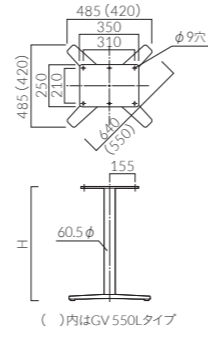

GV-PO 750L・900L