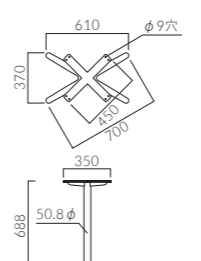

XF-PO-S 700L