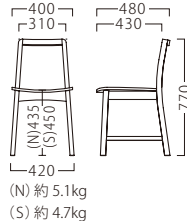

ソフレイスLG
11887-A
C/布・クラックS-1

ソフレイスCH
11883-A
合板シート
¥41,800

ソフレイスCH
11888-A
C/布・クラックS-1

ソフレイスCA
11884-A
合板シート
¥41,800

ソフレイスCA
11889-A
C/布・クラックS-1

ランク	ソフレイス NA・MK	ソフレイス LG・CH・CA
A	30,800	36,800
B	31,400	37,400
C	32,000	38,000
D	32,600	38,600
E	33,200	39,200
F	33,800	39,800

塗装色

主材：ブナ
成形合板：突板/ブナ板目
(N) 合板シート
(S) 張りシート

※価格は全て、税抜き表記です。

WOOD

STEEL

STAND

KIDS

SOFA