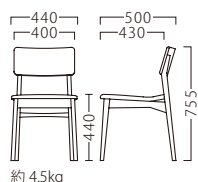

※テーブル天板 (参考品)・FT716 P327をご覧ください。

COLT

コルト

計算から導き出した、抜群のフィット感。
温かみのある意匠も魅力の一脚です。

コルトイスNAD
11491-A
F/布・ラット2015

座面の傾斜を後方から支え、
安定感を高めています。

コルトイスBR
11492-A
ランク外/布・ベスPAT-9267
¥36,400

ランク	コルトイス
A	32,800
B	33,400
C	34,000
D	34,600
E	35,200
F	35,800

塗装色

主材：ブナ
成形合板：突板/ブナ板目

約 4.5kg

※価格は全て、税抜き表記です。