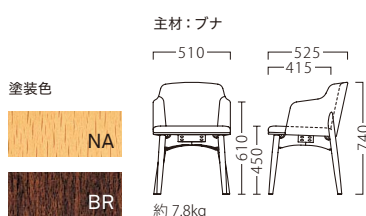

LUCIA

ルシア

軽快かつ、身体にフィットする馬蹄型フォルム。
丸みのある脚部が、より有機的な印象を与えます。

ルシアイスNA
11943-A
E/布・バルパ031

ルシアイスBR
11944-A
C/レザー・ゼラファイト・プロL-8097

ランク	ルシアイス
A	73,800
B	76,400
C	78,800
D	81,200
E	83,600
F	86,000

※価格は全て、税抜き表記です。 ※伸縮性の低い張地は、張り加工できない場合があります。詳しくは、担当者までお問い合わせください。