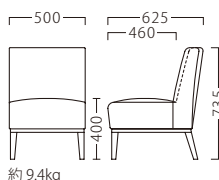

ランク	セレベスイス
A	56,800
B	60,200
C	63,200
D	66,200
E	69,200
F	72,200

塗装色

主材: フナ
座面: Sパネ