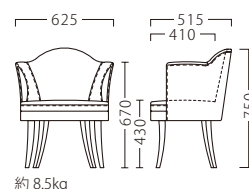

※テーブルST903・AT166 P285・320をご覧ください。

BLOCK

ブロック

ブロックイスNA
11308-A
D/レザー・ノーマン2

ブロックイスBR
11309-A
E/布・カルドツイード02

ランク	ブロックイス
A	69,800
B	73,200
C	76,000
D	78,800
E	81,600
F	84,400

塗装色

主材：ブナ
座面：ウェーピング

約 8.5kg

※価格は全て、税抜き表記です。 ※伸縮性の低い張地は、張り加工できない場合があります。詳しくは、担当者までお問い合わせください。