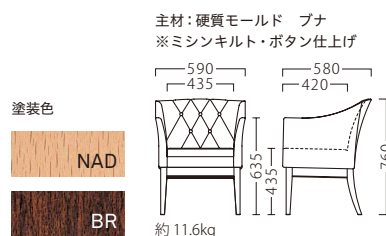

LUXJE

キルティングとボタンにより、装飾性を高めたパーソナルチェア。
ラグジュアリーな空間にマッチします。

ラグジェ

ラグジェイスNAD
11757-A
C/レザー・ゼラファイト・プロL-8090

ラグジェイスBR
11758-A
C/レザー・スタイリスL-8197

ランク	ラグジェイス
A	92,800
B	97,200
C	101,600
D	106,000
E	110,400
F	114,800

※伸縮性の低い張地は、張り加工できない場合があります。詳しくは、担当者までお問い合わせください。

ALENO

アールノ

アールノイスNAD
11337-A
E/布・パルパ104

アールノイスBR
11338-A
E/布・カルドツイード05

ランク	アールノイス
A	84,800
B	89,200
C	93,600
D	98,000
E	102,400
F	106,800

※価格は全て、税抜き表記です。 ※伸縮性の低い張地は、張り加工できない場合があります。詳しくは、担当者までお問い合わせください。

WOOD