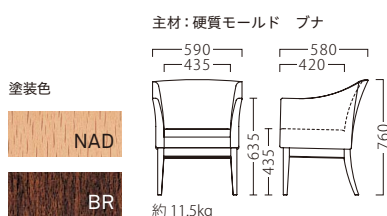

ALENO

アールノ

アールノイスNAD
11337-A
E/布・パルパ104

アールノイスBR
11338-A
E/布・カルドツイード05

ランク	アールノイス
A	84,800
B	89,200
C	93,600
D	98,000
E	102,400
F	106,800

※価格は全て、税抜き表記です。 ※伸縮性の低い張地は、張り加工できない場合があります。詳しくは、担当者までお問い合わせください。

WOOD