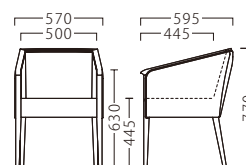

# STOLE

ストール

『木部で魅せる』こだわりのアームチェア。  
傾斜したアームは、起立時の補助を兼ねます。

ストールイスNA  
11738-A  
F/布・ラット2012

ストールイスBR  
11739-A  
C/レザー・マニエラL-8246

※テーブルST992・FT714 P302・327をご覧ください。

ランク	ストールイス
A	68,800
B	72,600
C	76,200
D	79,800
E	83,400
F	87,000

塗装色

主材：ブナ  
座面：ウェーピング

約 11.1kg

※価格は全て、税抜き表記です。