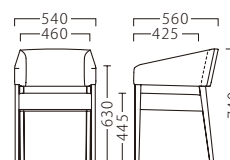

# SLEEVE

スリーブ

張り込みタイプでありながらも、軽快なシルエットを実現。  
ちりが溜まりにくく、メンテナンス性に優れる一脚です。

スリーブイスNA (2色張り)

F/布・パールT-9293・9289

**特別価格 ¥83,400**

スリーブイスNA  
11796-A  
F/布・ラット2010

スリーブイスBR  
11797-A  
F/布・ラット2001

※テーブルKT720 P308をご覧ください。

ランク	スリーブイス
A	66,800
B	70,600
C	73,800
D	77,000
E	80,200
F	83,400

塗装色

主材：ブナ  
座面：ダイメトロール

約 7.6kg

※価格は全て、税抜き表記です。 ※ランク表は1色張りの価格です。掲載外の2色張りにつきましては、別途お見積りさせていただきます。  
※伸縮性の低い張地は、張り加工できない場合があります。詳しくは、担当者までお問い合わせください。