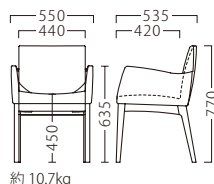

FIN

フィン

曲線と厚みの変化が織りなす、立体的なシルエット。
エレガントで落ち着きのある空間にマッチします。

フィンイスNA
11934-A
E/布・ベベル3

フィンイスBR
11935-A
C/レザー・スタイリスL-8197

ランク	フィンイス
A	71,800
B	76,200
C	80,200
D	84,200
E	88,200
F	92,200

塗装色

主材：軟質モールド プナ