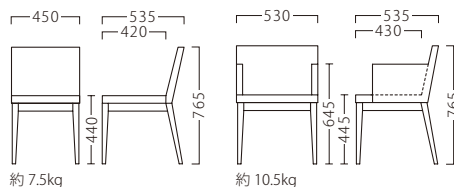

ランク	ケルプイス	ケルプアームイス
A	45,800	58,800
B	47,800	61,600
C	49,600	64,400
D	51,400	67,200
E	53,200	70,000
F	55,000	72,800

塗装色

NA

BR

P137参照

主材：ブナ

約 7.5kg

約 10.5kg