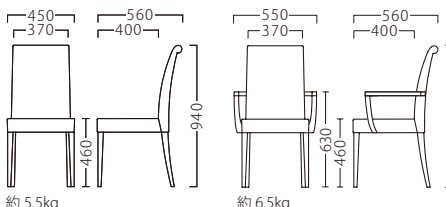

※価格は全て、税抜き表記です。

WOOD

STEEL

STAND

KIDS

SOFA

STOOL

BOX

JAPANESE

TABLE

LIMITED

FABRIC