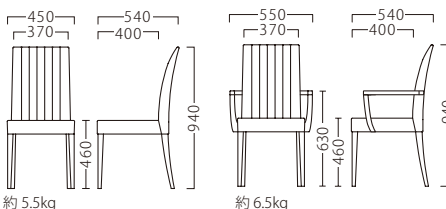

# LIVRES B

キルティングを施したシンプルかつ、上品なハイバックチェア。

リーブルB

リーブルイスB-NA  
**11541-A**  
C/布・クラックス-3

リーブルアームイスB-NA  
**11542-A**

リーブルイスB-BR  
**11543-A**  
C/レザー・マニエラL-8274

リーブルアームイスB-BR  
**11544-A**

ランク	リーブルイスB	リーブルアームイスB
A	37,800	57,800
B	41,000	61,000
C	43,600	63,600
D	46,200	66,200
E	48,800	68,800
F	51,400	71,400

# LIVRES C

上部に丸みを付けた上品かつ、柔らかな印象のデザイン。

リーブルC

リーブルイスC-NA  
**11545-A**  
E/布・カルドツイード05

リーブルアームイスC-NA  
**11546-A**

リーブルイスC-BR  
**11547-A**  
F/布・パールT-9297

リーブルアームイスC-BR  
**11548-A**

ランク	リーブルイスC	リーブルアームイスC
A	37,800	57,800
B	41,000	61,000
C	43,600	63,600
D	46,200	66,200
E	48,800	68,800
F	51,400	71,400