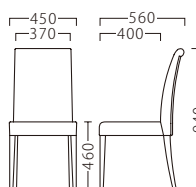

主材：ブナ
※ミンキルト・ボタン仕上げ
座面：ウェーピング