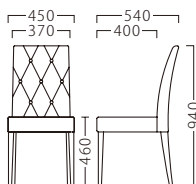

PRASI

プレージ

ボタン締め装飾の張り込みハイバックチェア。
洋風スペースをより華やかで、
ゴージャスに演出します。

プレージイスNA
11703-A
C/レザー・サンセブンL-8628

プレージイスBR
11704-A
B/レザー・パロン01

ランク	プレージイス
A	42,800
B	45,600
C	48,000
D	50,400
E	52,800
F	55,200

塗装色

P142参照

主材：ブナ
※ミンキルト・ボタン仕上げ
座面：ウェーピング

約 5.9kg

MARONE

使用する際、最も目につく背裏に装飾を施しました。
ローカウンターあるいは、通路側に有効な一脚です。

マローネ

マローネイスNA
11769-A
F/布・ラット2001

マローネイスBR
11770-A
C/レザー・サンセブンL-8635

ランク	マローネイス
A	47,800
B	50,800
C	53,400
D	56,000
E	58,600
F	61,200

塗装色

P142参照

主材：ブナ
※ミンキルト・ボタン仕上げ
座面：ウェーピング

約 5.9kg

※価格は全て、税抜き表記です。

WOOD

STEEL

STAND