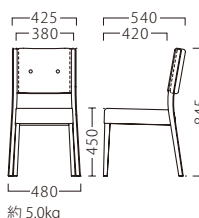

EYES

アイズ

スタッキング機能を備えた落ち着いた佇まい。
そのしなやかな形状は、空間に柔らかい印象を与えます。

アイズイスNA
11910-A
E/布・カルドツイード01

アイズイスBR
11911-A
D/布・エイガT-9204

ランク	アイズイス
A	38,800
B	40,800
C	42,800
D	44,800
E	46,800
F	48,800

塗装色

主材：ブナ
※ボタン仕上げ
座面：ウェーピング