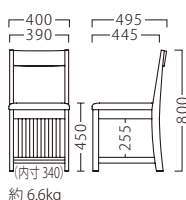

TRAILER

『縦格子』を連想する棚板は、
ゲストの荷物置きとしてお使いいただけます。

トレーラ

トレーライスNA
11932-A
D/布・エイガT-9204

トレーライスBR
11933-A
F/布・ラット2010

ランク	トレーライス
A	35,800
B	36,400
C	37,000
D	37,600
E	38,200
F	38,800

塗装色

主材：フナ

約 6.6kg

収納にお使いいただけます。

※価格は全て、税抜き表記です。