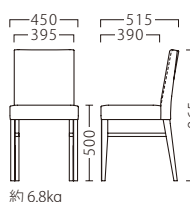

※イオン P046をご覧ください。

SEEKER

スタンドからの脚部カットって、なんだかバランスが……。そんな声から生まれた、新スペック『高めのSH500』です。

シーカー

シーカーイスA-NA
11904-A
D/布・エイガT-9199

シーカーイスB-NA
11906-A

シーカーイスA-BR
11905-A
E/布・カルドツイード11

シーカーイスB-BR
11907-A

ランク	シーカーイスA	シーカーイスB
A	30,800	43,800
B	31,400	46,000
C	32,000	47,800
D	32,600	49,600
E	33,200	51,400
F	33,800	53,200

塗装色

主材：ブナ
取手：ステンレス (Bのみ)
※THの目安は750程度

A

約 5.6kg

B

約 6.8kg

※価格は全て、税抜き表記です。