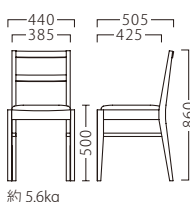

※イオン P046をご覧ください。

SEEKER

スタンドからの脚部カットって、なんだかバランスが……。そんな声から生まれた、新スペック『高めのSH500』です。

シーカー

ランク	シーカーイスA	シーカーイスB
A	30,800	43,800
B	31,400	46,000
C	32,000	47,800
D	32,600	49,600
E	33,200	51,400
F	33,800	53,200

塗装色

主材：ブナ
取手：ステンレス (Bのみ)
※THの目安は750程度

A

約 5.6kg

B

約 6.8kg

※価格は全て、税抜き表記です。