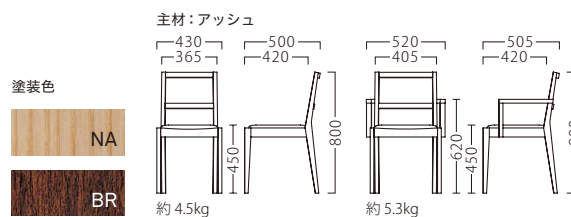

KINO

キノ

必要なものは残しつつ、不要なものは削ぎ落とす。
ミニマリズムを実践する、素材を活かしたデザインです。

キノイスNA
11892-A
D/レザー・フロワ1

キノアームイスNA
11893-A

キノイスBR
11894-A
E/布・カルドツイード08

キノアームイスBR
11895-A

| ランク | キノイス | キノアームイス |
|-----|--------|---------|
| A | 35,800 | 49,800 |
| B | 36,400 | 50,400 |
| C | 37,000 | 51,000 |
| D | 37,600 | 51,600 |
| E | 38,200 | 52,200 |
| F | 38,800 | 52,800 |